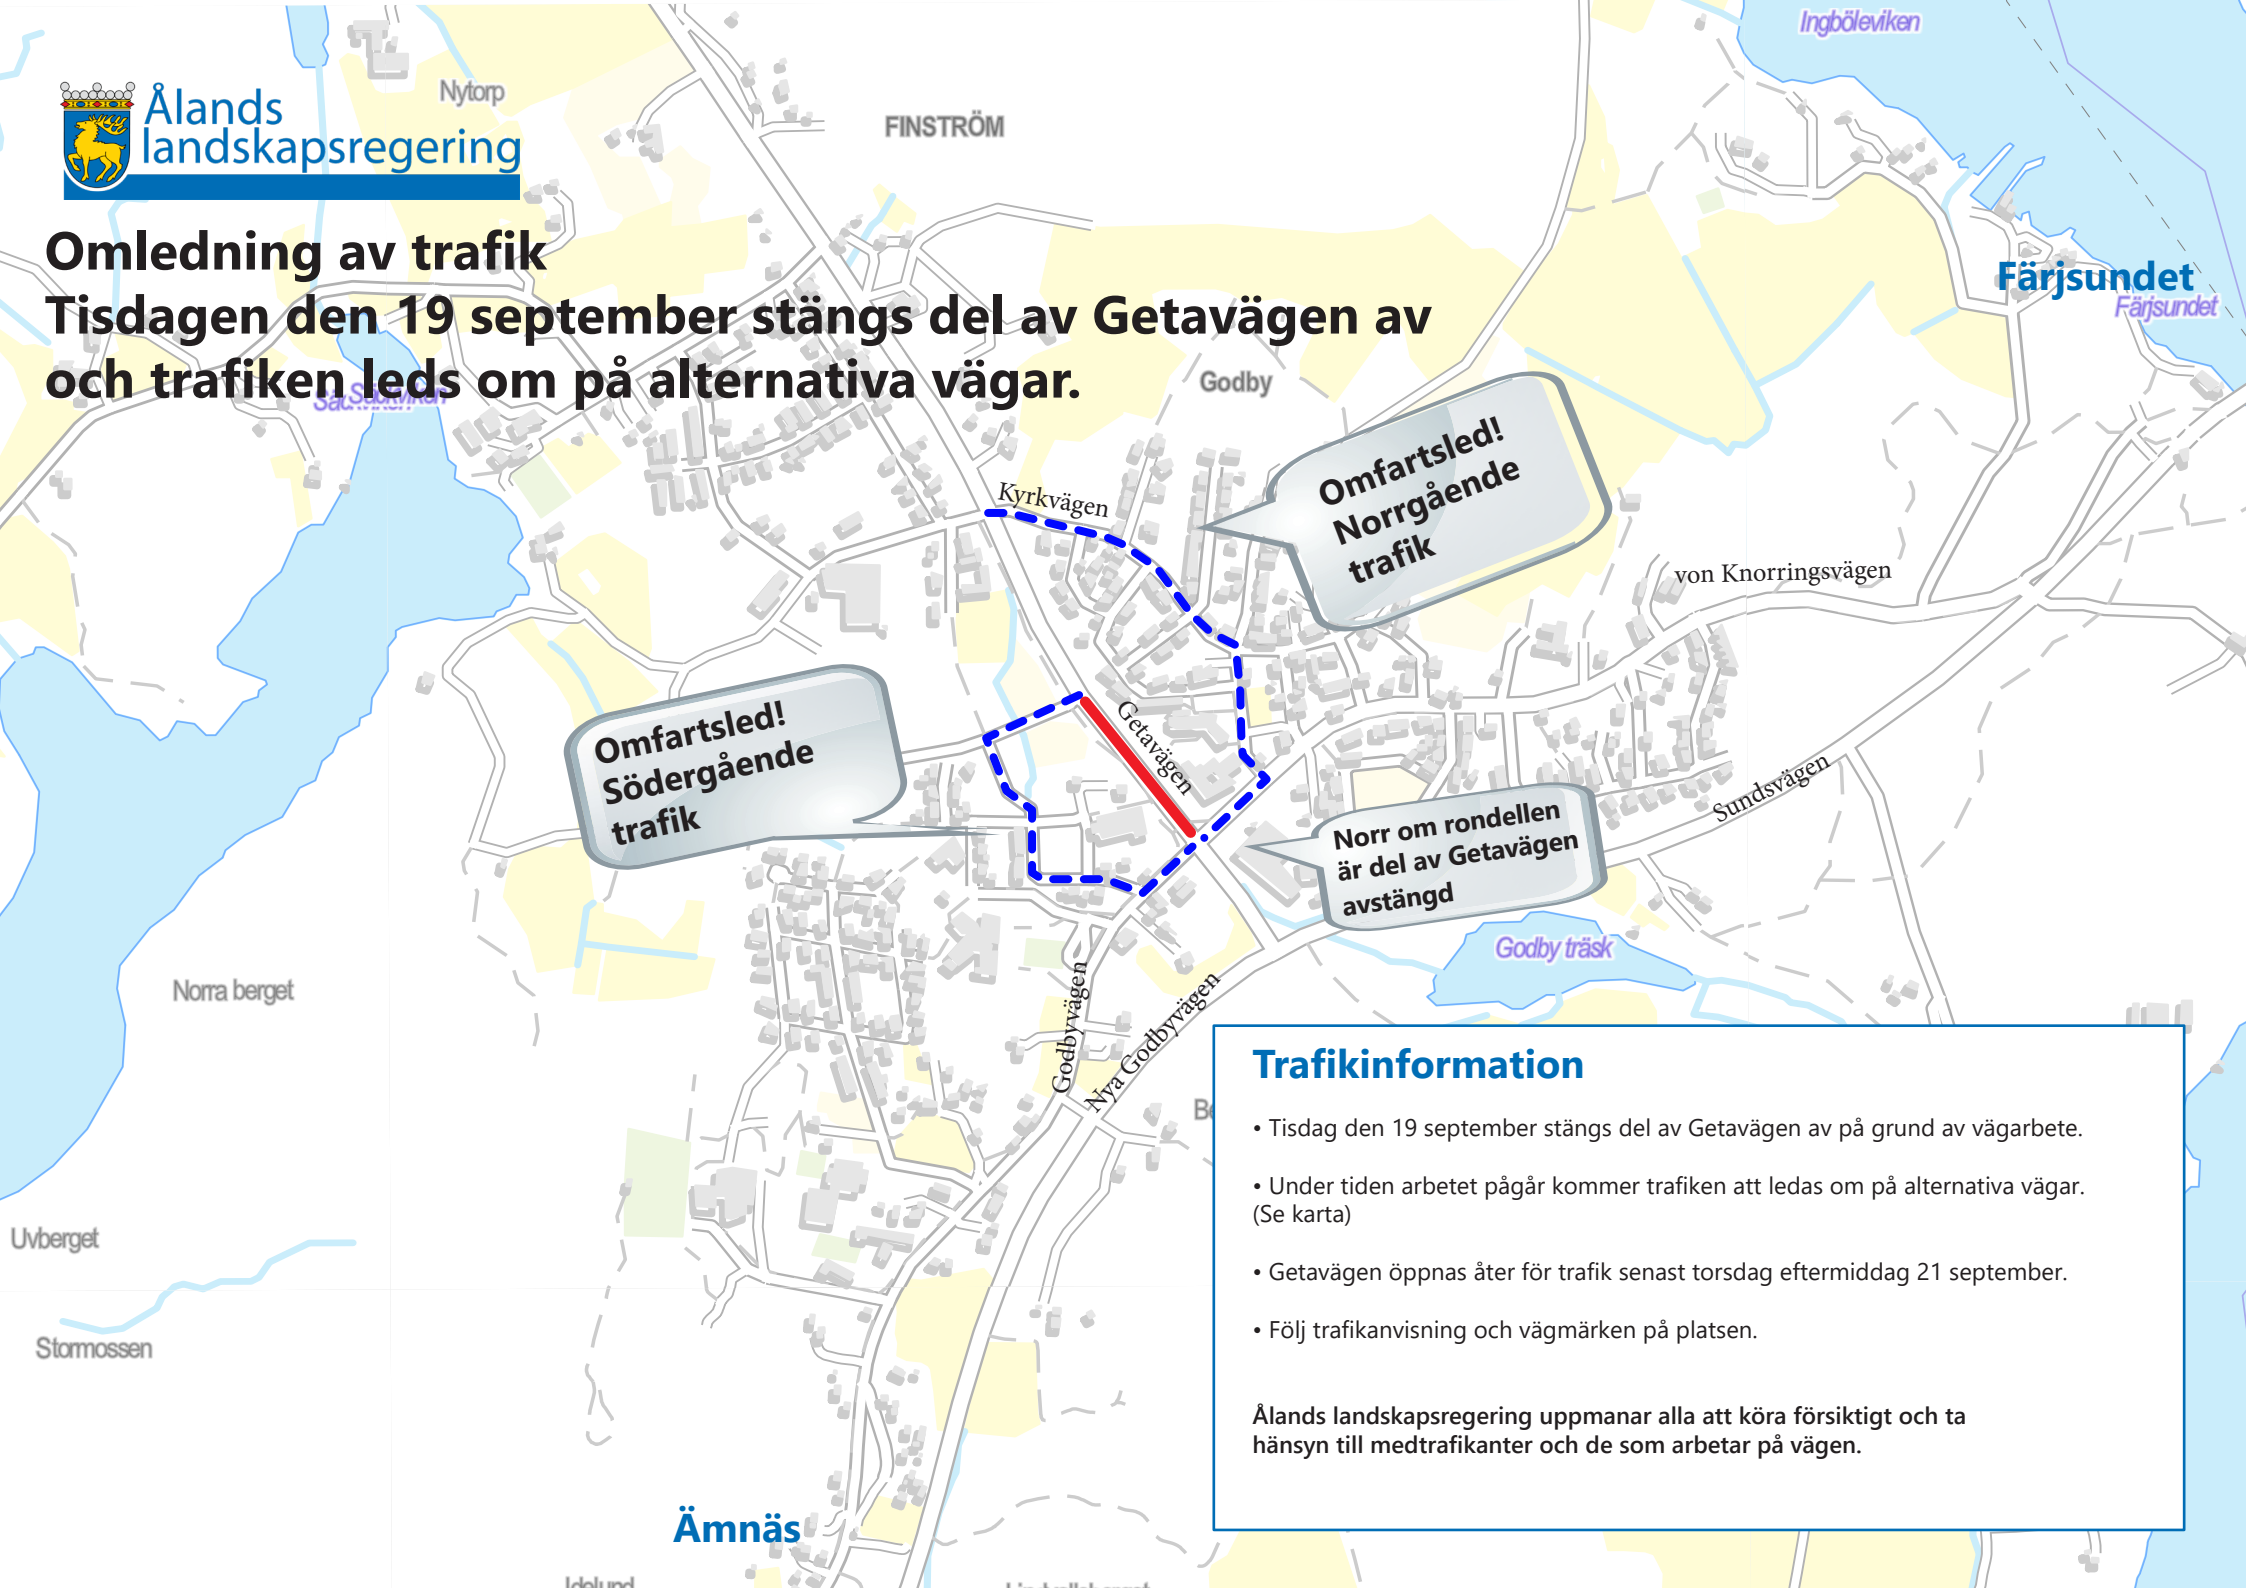

Omledning av trafik

Tisdagen den 19 september stängs del av Getavägen av och trafiken leds om på alternativa vägar.

Omfartsled!
Norrgående
trafik

Omfartsled!
Södergående
trafik

Norr om rondellen
är del av Getavägen
avstängd

Trafikinformation

- Tisdag den 19 september stängs del av Getavägen av på grund av vägarbete.
- Under tiden arbetet pågår kommer trafiken att ledas om på alternativa vägar. (Se karta)
- Getavägen öppnas åter för trafik senast torsdag eftermiddag 21 september.
- Följ trafikankvisning och vägmärken på platsen.

Ålands landskapsregering uppmanar alla att köra försiktigt och ta hänsyn till medtrafikanter och de som arbetar på vägen.