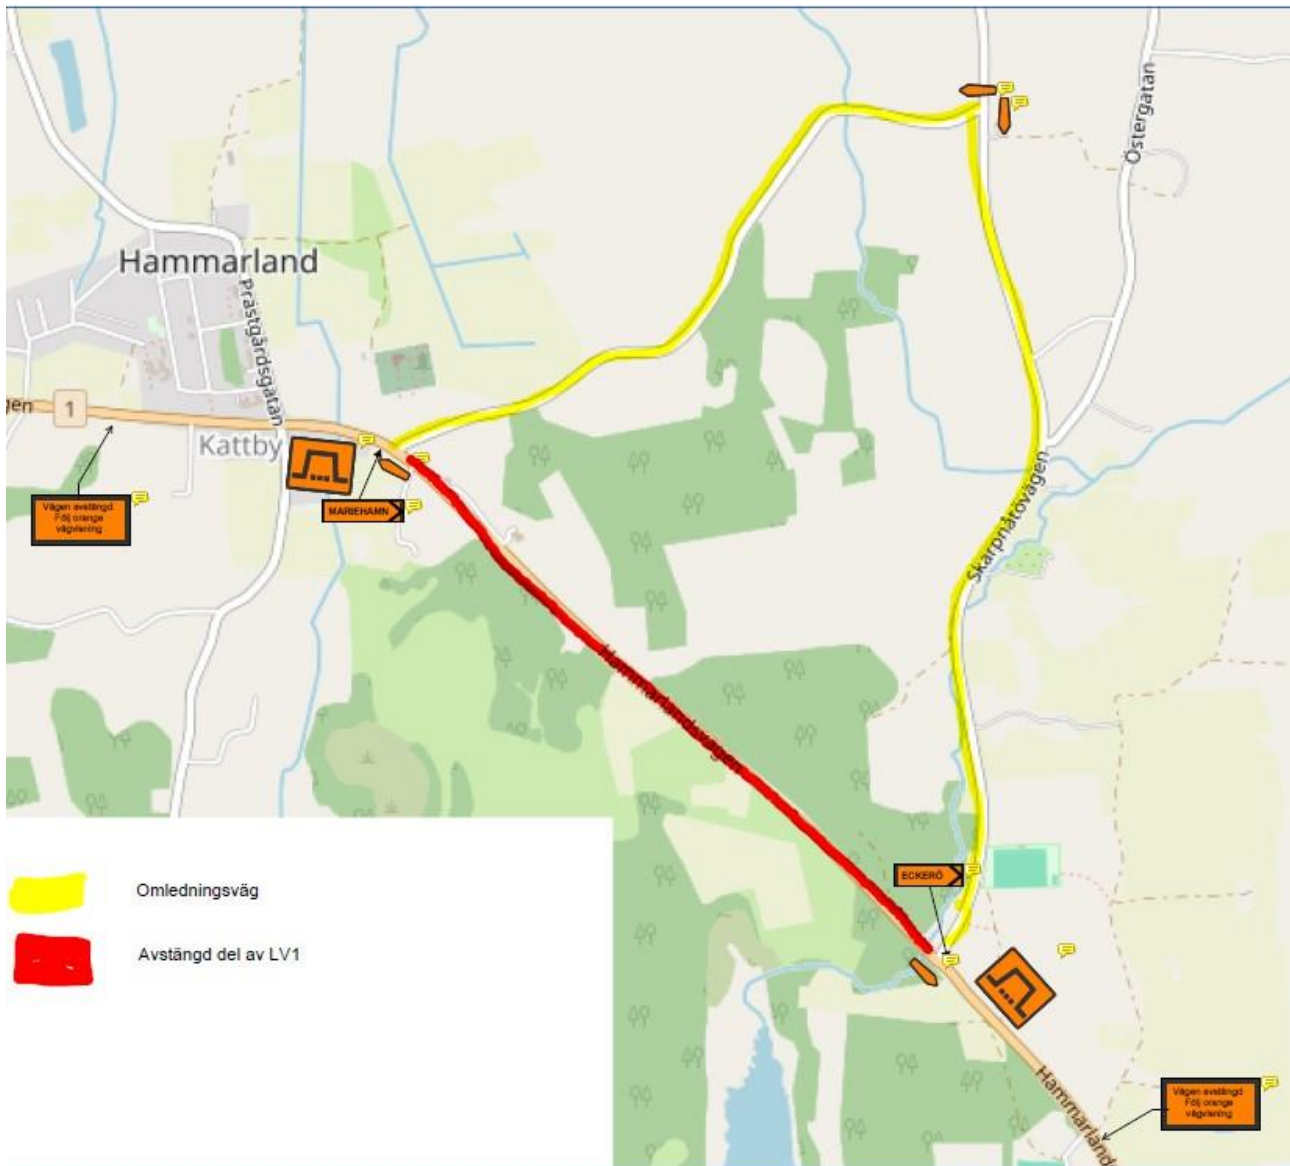

# Temporär avstängning på del av Hammarlandsvägen i Hammarlands kommun

Från och med måndag 8.4.2024 kl. 10:00 till och med fredag 12.4.2024 kommer del av Hammarlandsvägen att stängas av i samband med byte av trummor vid byggnation av gång- och cykelbana. Avstängd sträcka är mellan korsningarna Hammarlandsvägen – Skarpnåtvägen och Hammarlandsvägen – Mejerigatan. Trafikanter kommer att ledas om på Skarpnåtvägen och Mejerigatan. Trafik till tomt på den avstängda delen av Hammarlandsvägen är tillåten från korsningen Hammarlandsvägen – Mejerigatan.

Se karta som visar avstängd del av Hammarlandsvägen och omfartsled.

Följ trafikankvisningar och vägmärken på plats.

Ålands landskapsregering uppmanar trafikanter att köra försiktigt och ta hänsyn till medtrafikanter och de som arbetar på vägen samt att vara ute i god tid för att undvika förseningar då avstängningningen kan leda till längre transportsträcka.

## TRAFIKMEDDELANDE

Kartan visar den avstängda delen av Hammarlandsvägen och den skyltade omfartsleden.