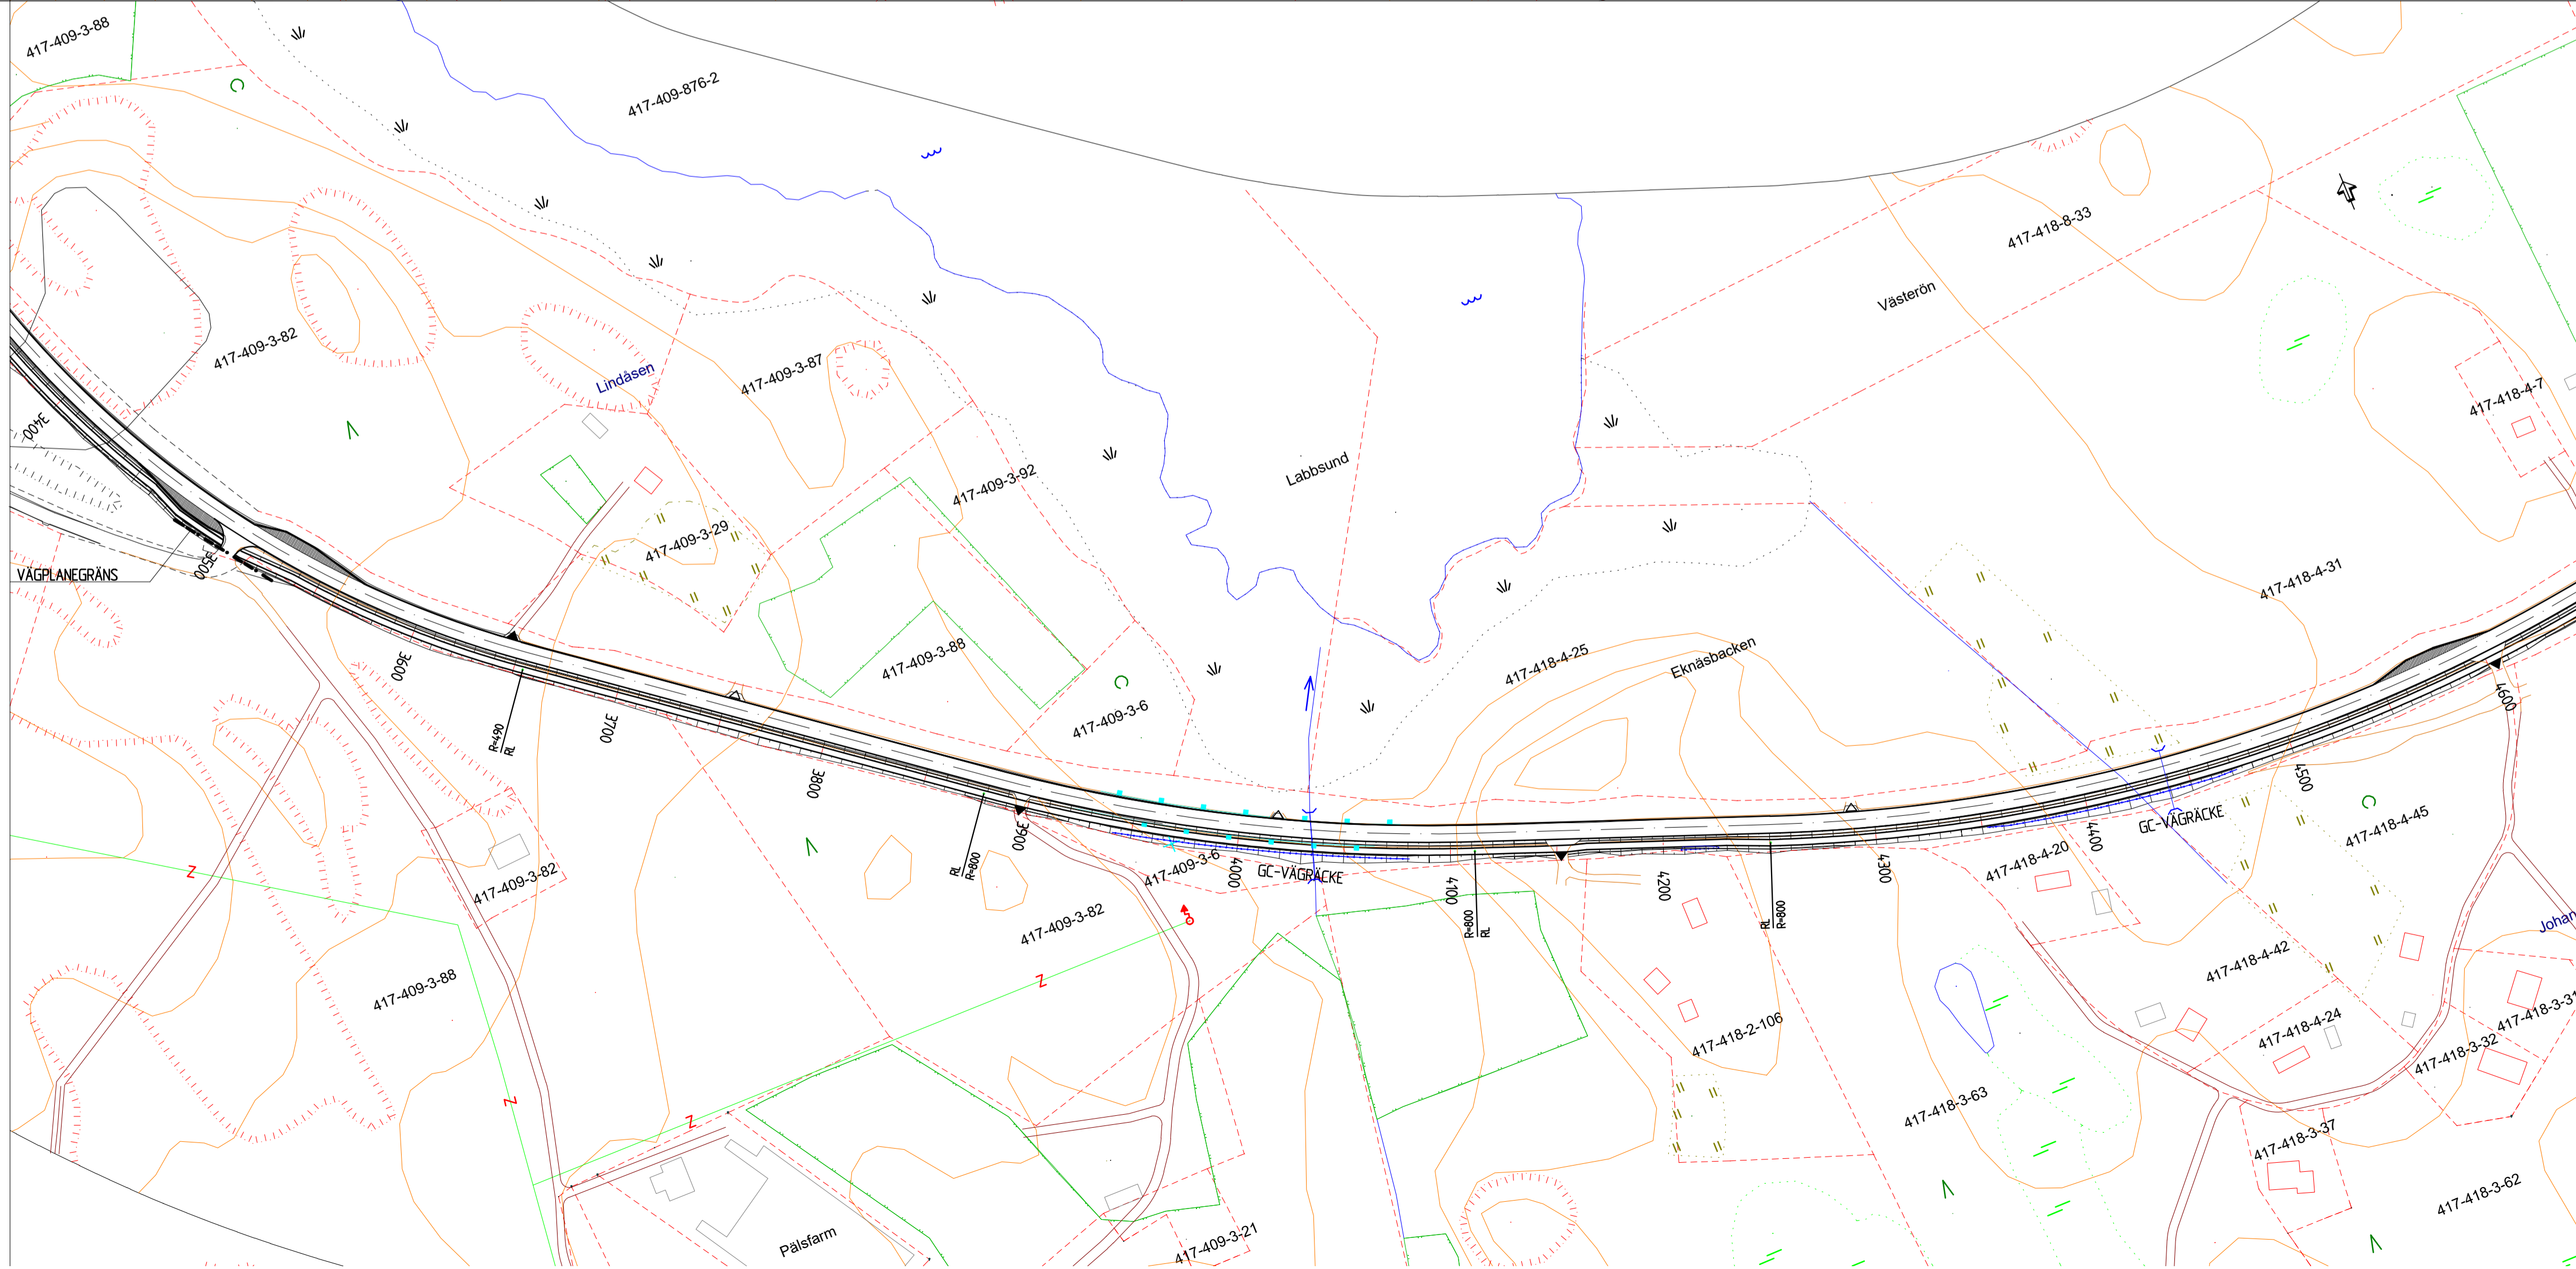

Symboler i planritning

Alands
Landskapsregering
SE 1065, ÅG-20111
Tel: 018-2000 Fax: 018-2010
www.regjeringen.se/arl

ÅR 2016/6952

REV.	ANTAL	REVIDEREN ANSER	REVISOR	SKALA	SEKTION	BLAD	REVISOR	DATUM
				1:2000	2280 - 3510			
DEARB KONSULT ÅR 2016/6952 LUPPNUMMER 9152 DATUM 10.01.2017			ARBETE NY GÅNG- & CYKELLED Mellan Lemström och Söderby Lemlands kommun		PLANRITNING SKALA 1:2000 SEKTION 2280 - 3510 RITARE D.ENGBLOM PLANERARE D.ENGBLOM REVISORER B.EKBLÖM/ALR B.EKBLÖM/ALR		V03-10-03	

Symboler i planritning

Alands
Landskapsregering
SE 1065, ÅG-20111
Tel: 018-2000 Fax: 018-2010
www.regjeringen.se/arl

ÅR 2016/6952

REV.	ANTAL	REVIDEREN ANSER	REVISOR	SKALA	SEKTION	BLAD	REVISOR	DATUM
				1:2000	3380 - 4640			
DEARB KONSULT ÅR 2016/6952 LUPPNUMMER 9152 DATUM 10.01.2017			ARBETE NY GÅNG- & CYKELLED Mellan Lemström och Söderby Lemlands kommun		PLANRITNING SKALA 1:2000 SEKTION 3380 - 4640 RITARE D.ENGBLOM PLANERARE D.ENGBLOM REVISORER B.EKBLÖM/ALR B.EKBLÖM/ALR		V03-10-04	