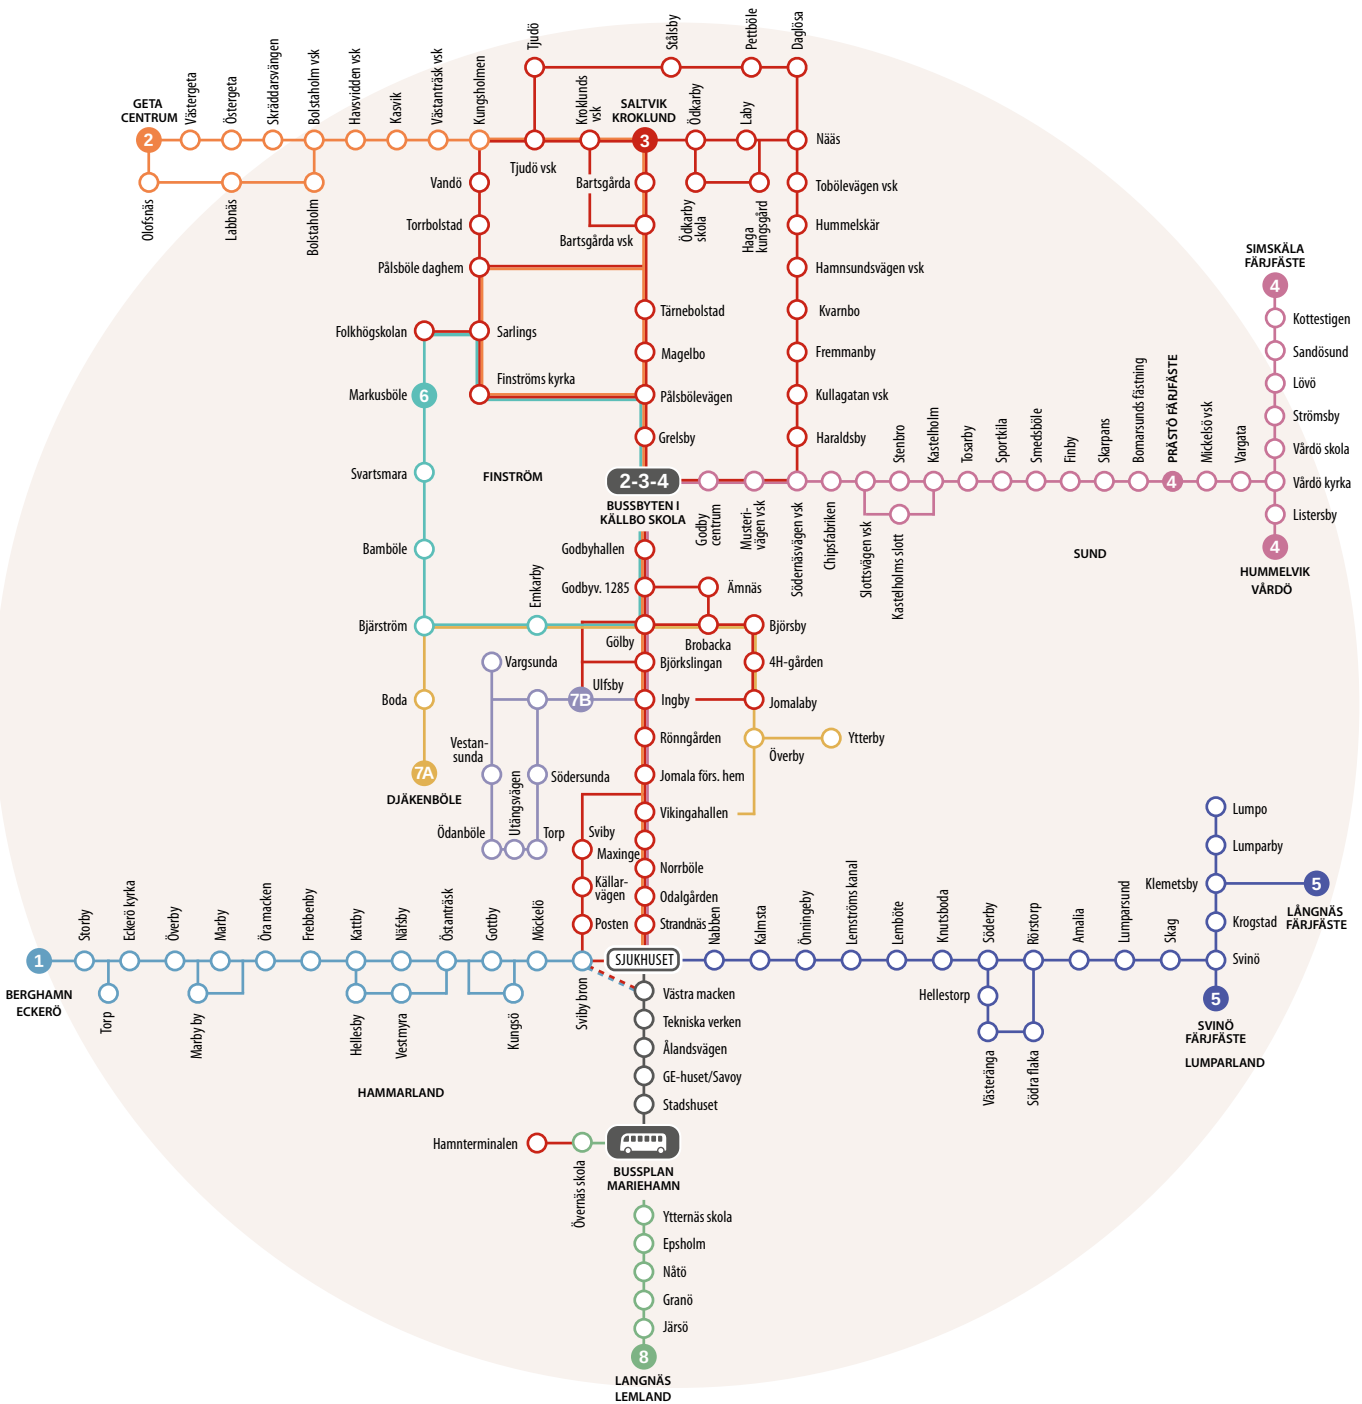

LANDSORTSBUSSARNAS OCH LOKALTRAFIKENS TURLISTOR 2021

1/1–8/6 • 9/6–16/8 • 17/8–31/12 2021

KORRIGERINGAR/ÄNDRINGAR kan ha inträffat. För uppdaterad turlista se:

www.alandstrafiken.ax