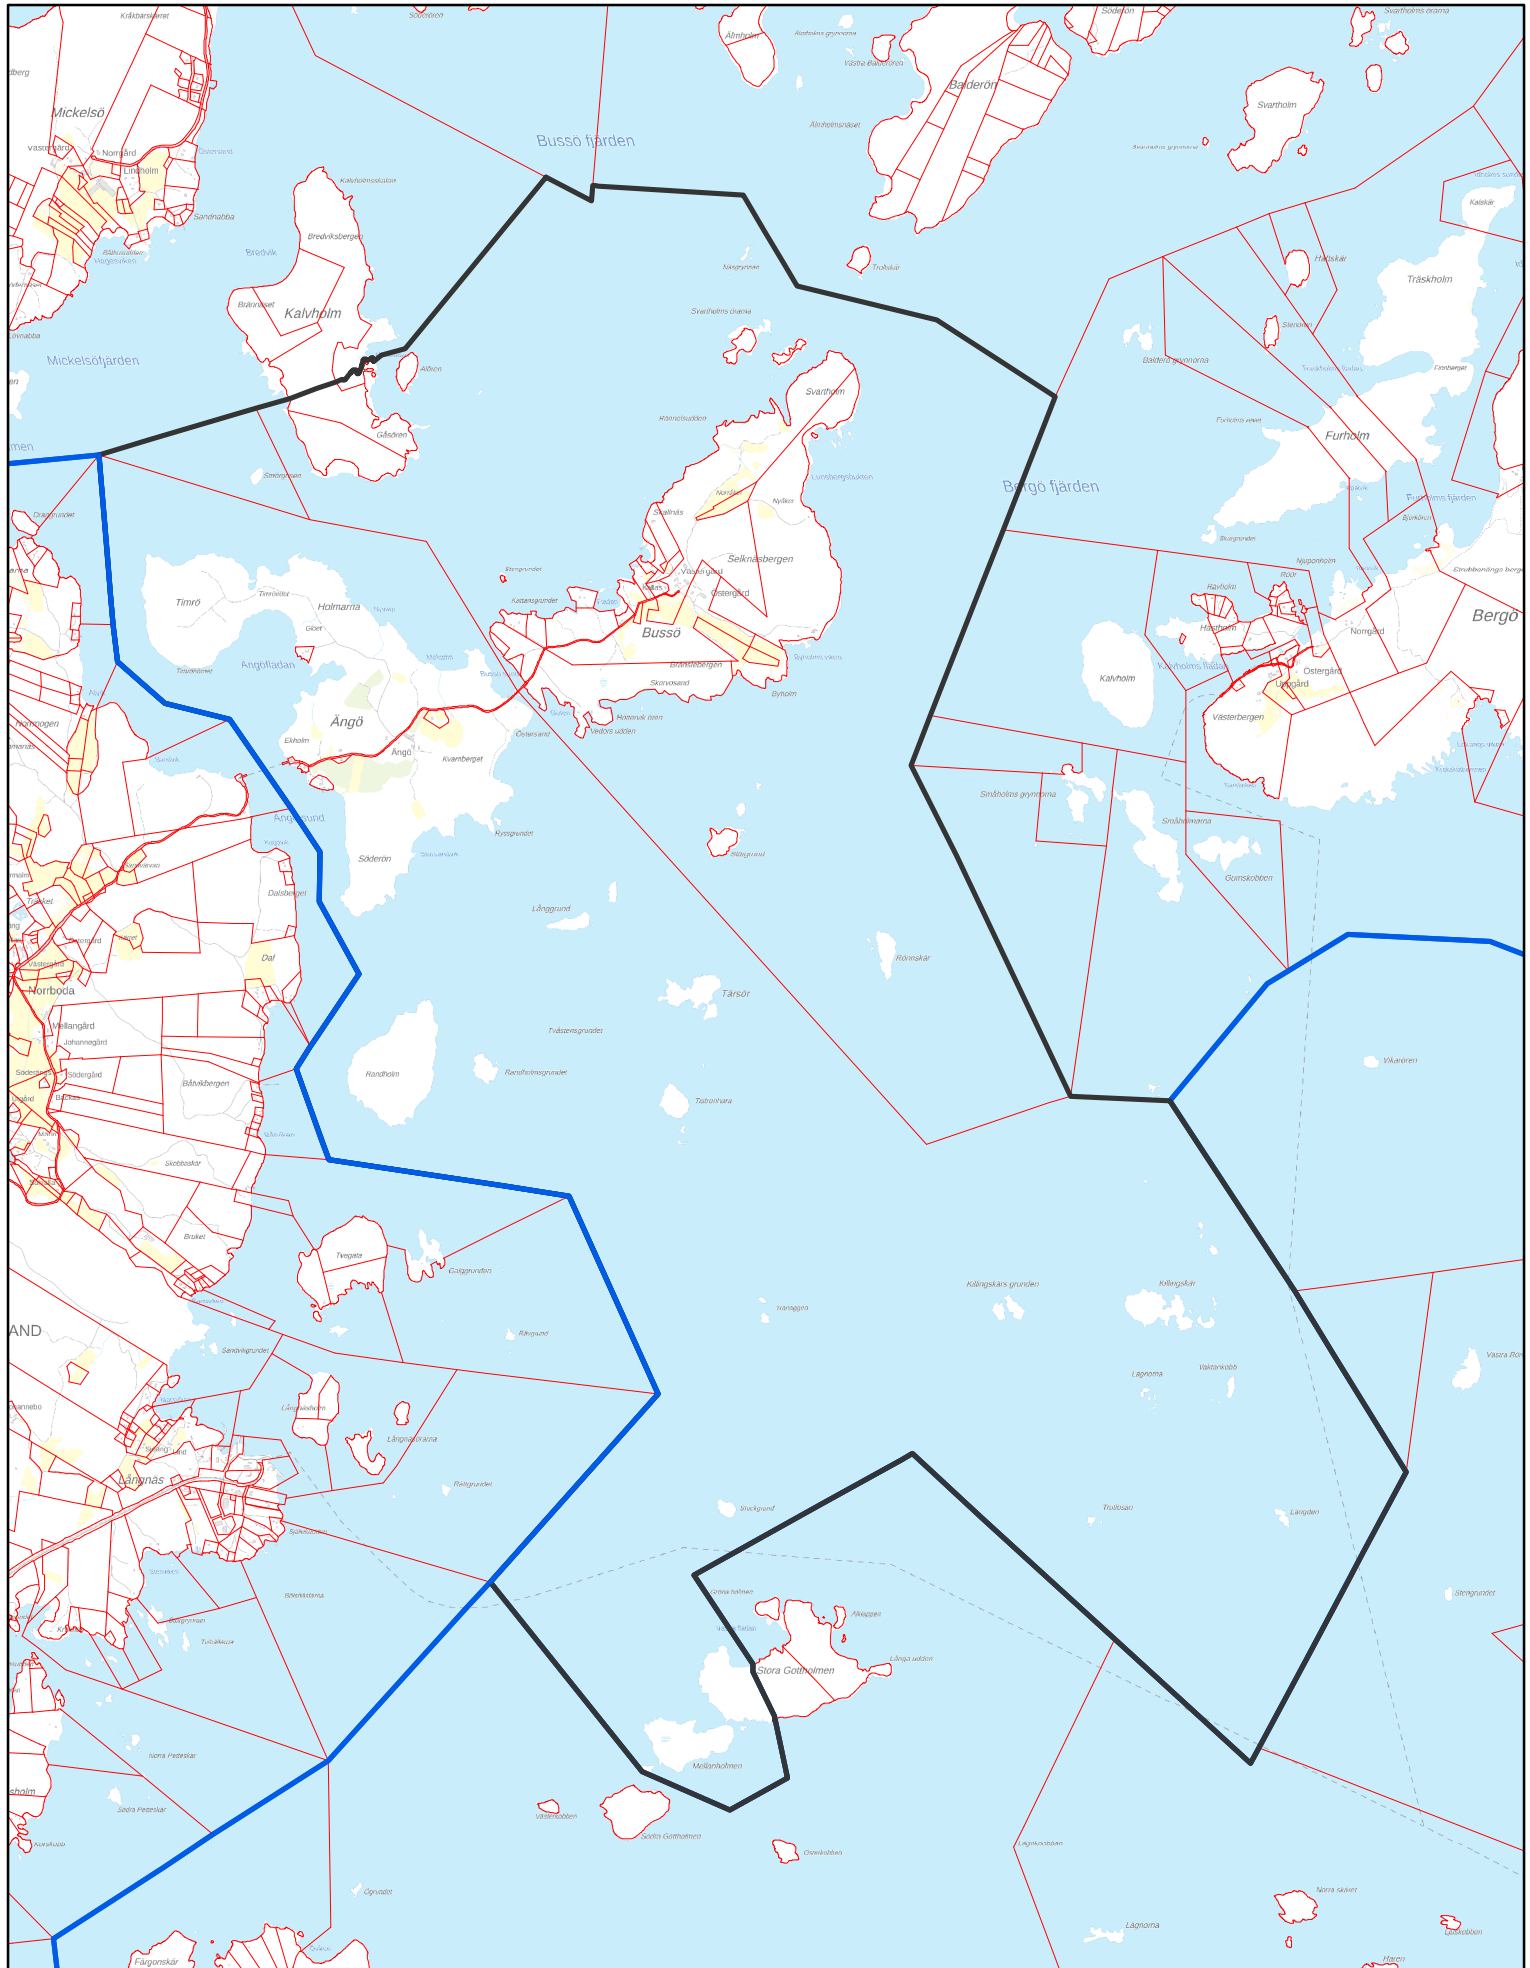

Förslag till ändrad kommuntillhörighet för Ängö-Bussö

-  Förslag till ändrad kommuntillhörighet
-  Nuvarande kommungräns
-  Fastighetsgräns

0 500 1 000 2 000 Meter