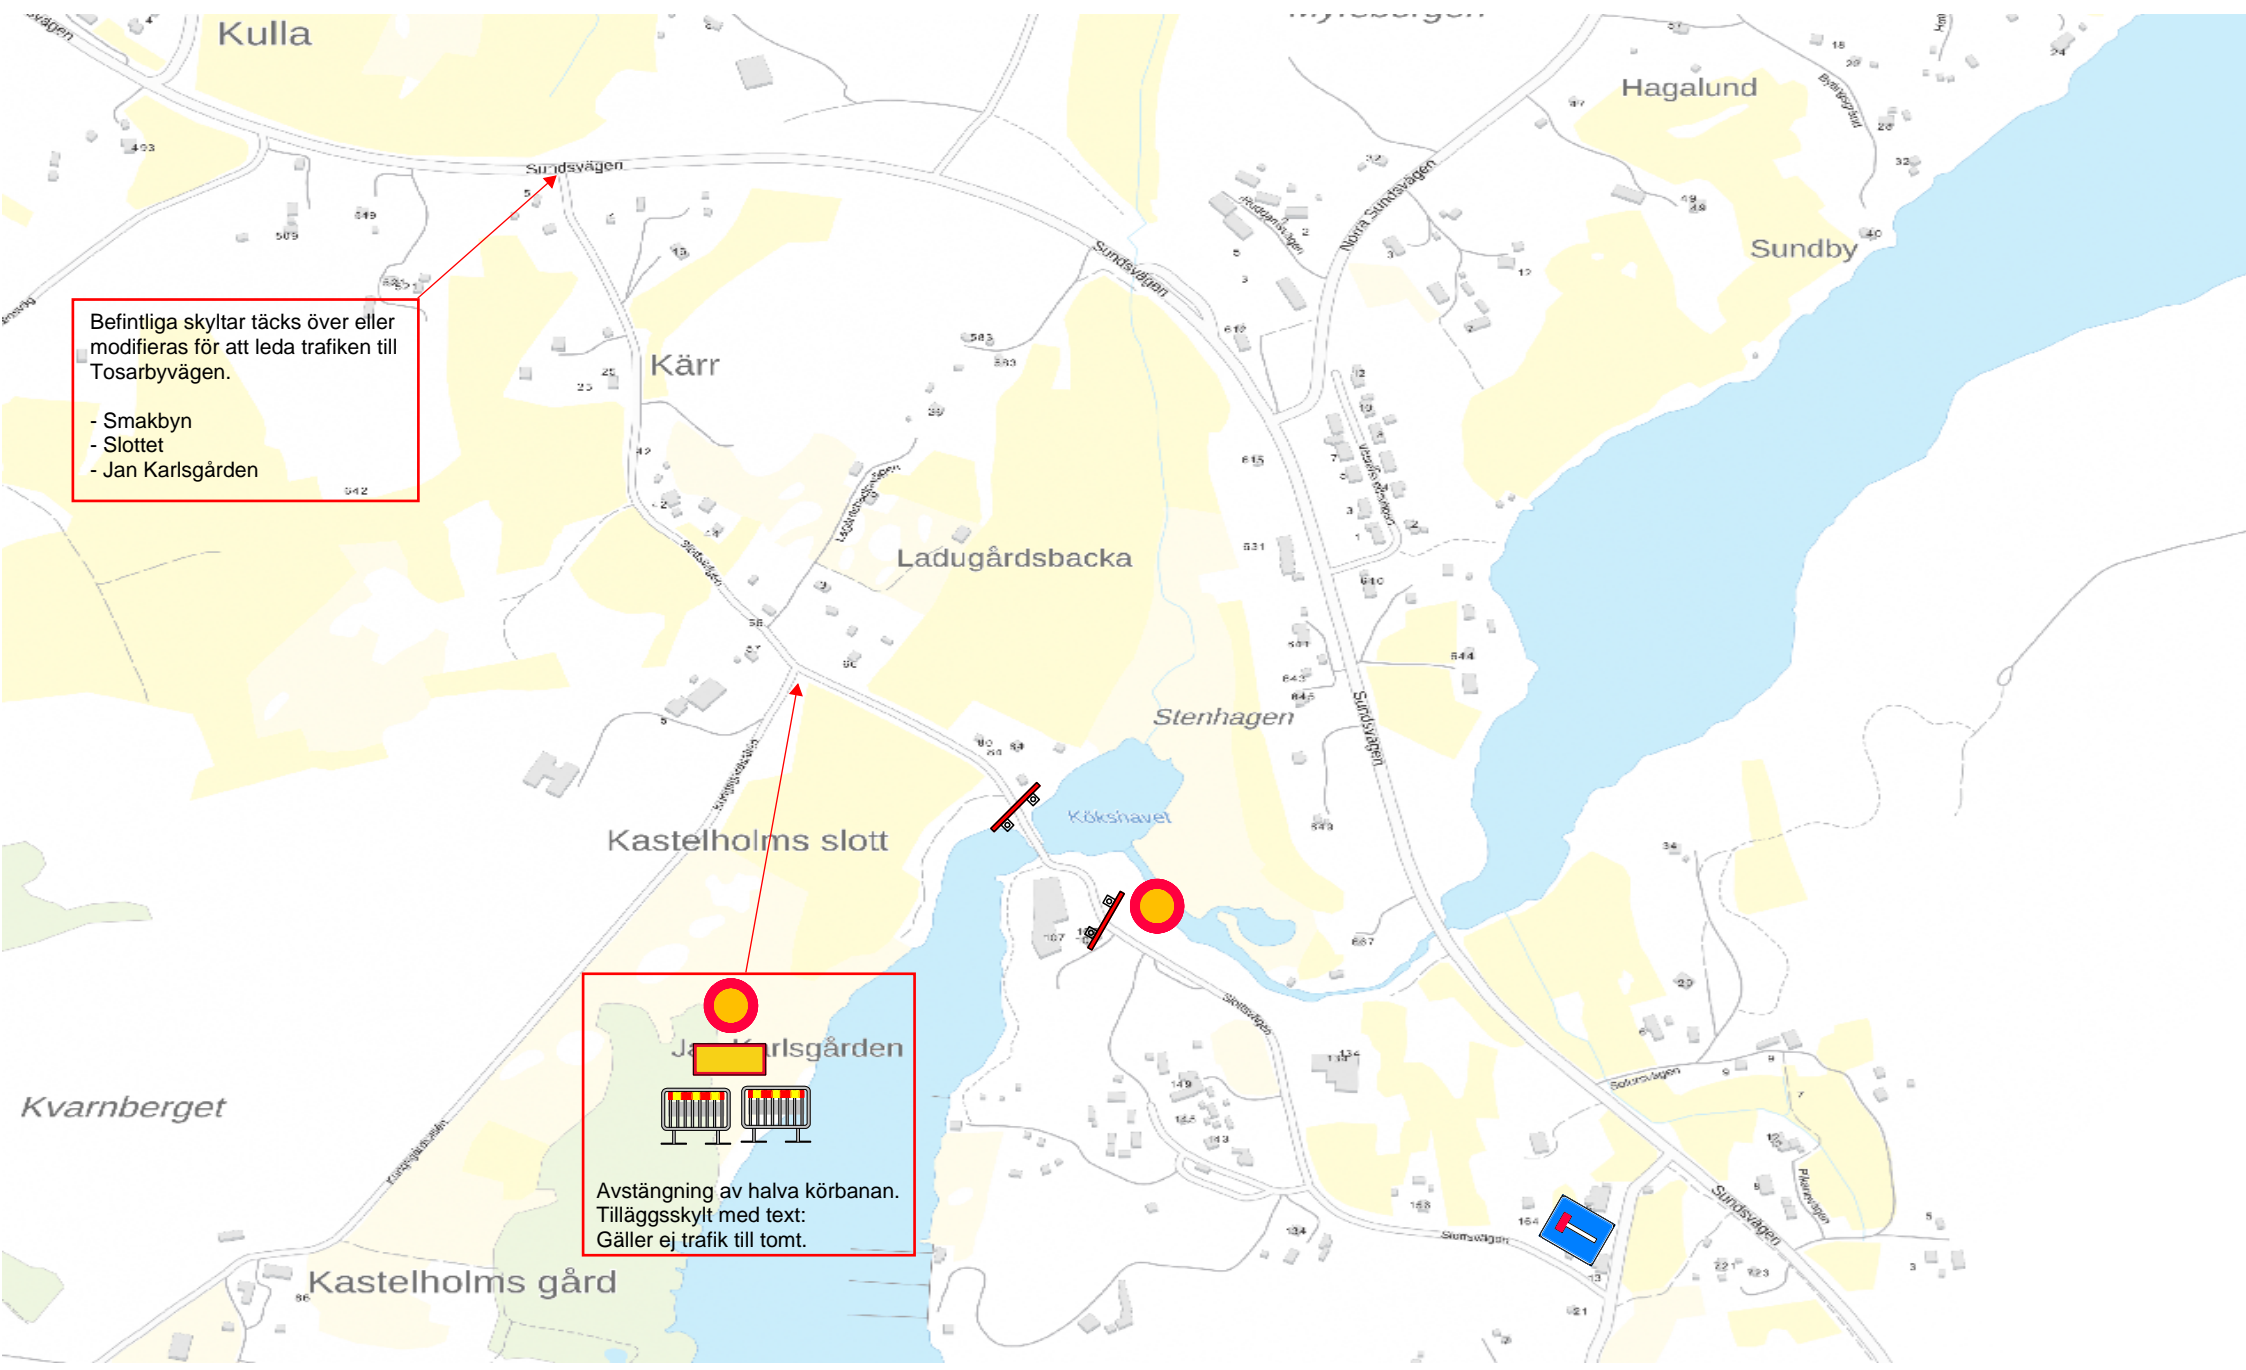

Renovering av Slottsbron i Kastelholm

1 / 4 - 31 / 5 2019

Befintliga skyltar täcks över eller modifieras för att leda trafiken till Tosarbyvägen.

- Smakbyn
- Slottet
- Jan Karlsgården

Jan Karlsgården

Avstängning av halva körbanan.
Tilläggs skylt med text:
Gäller ej trafik till tomt.