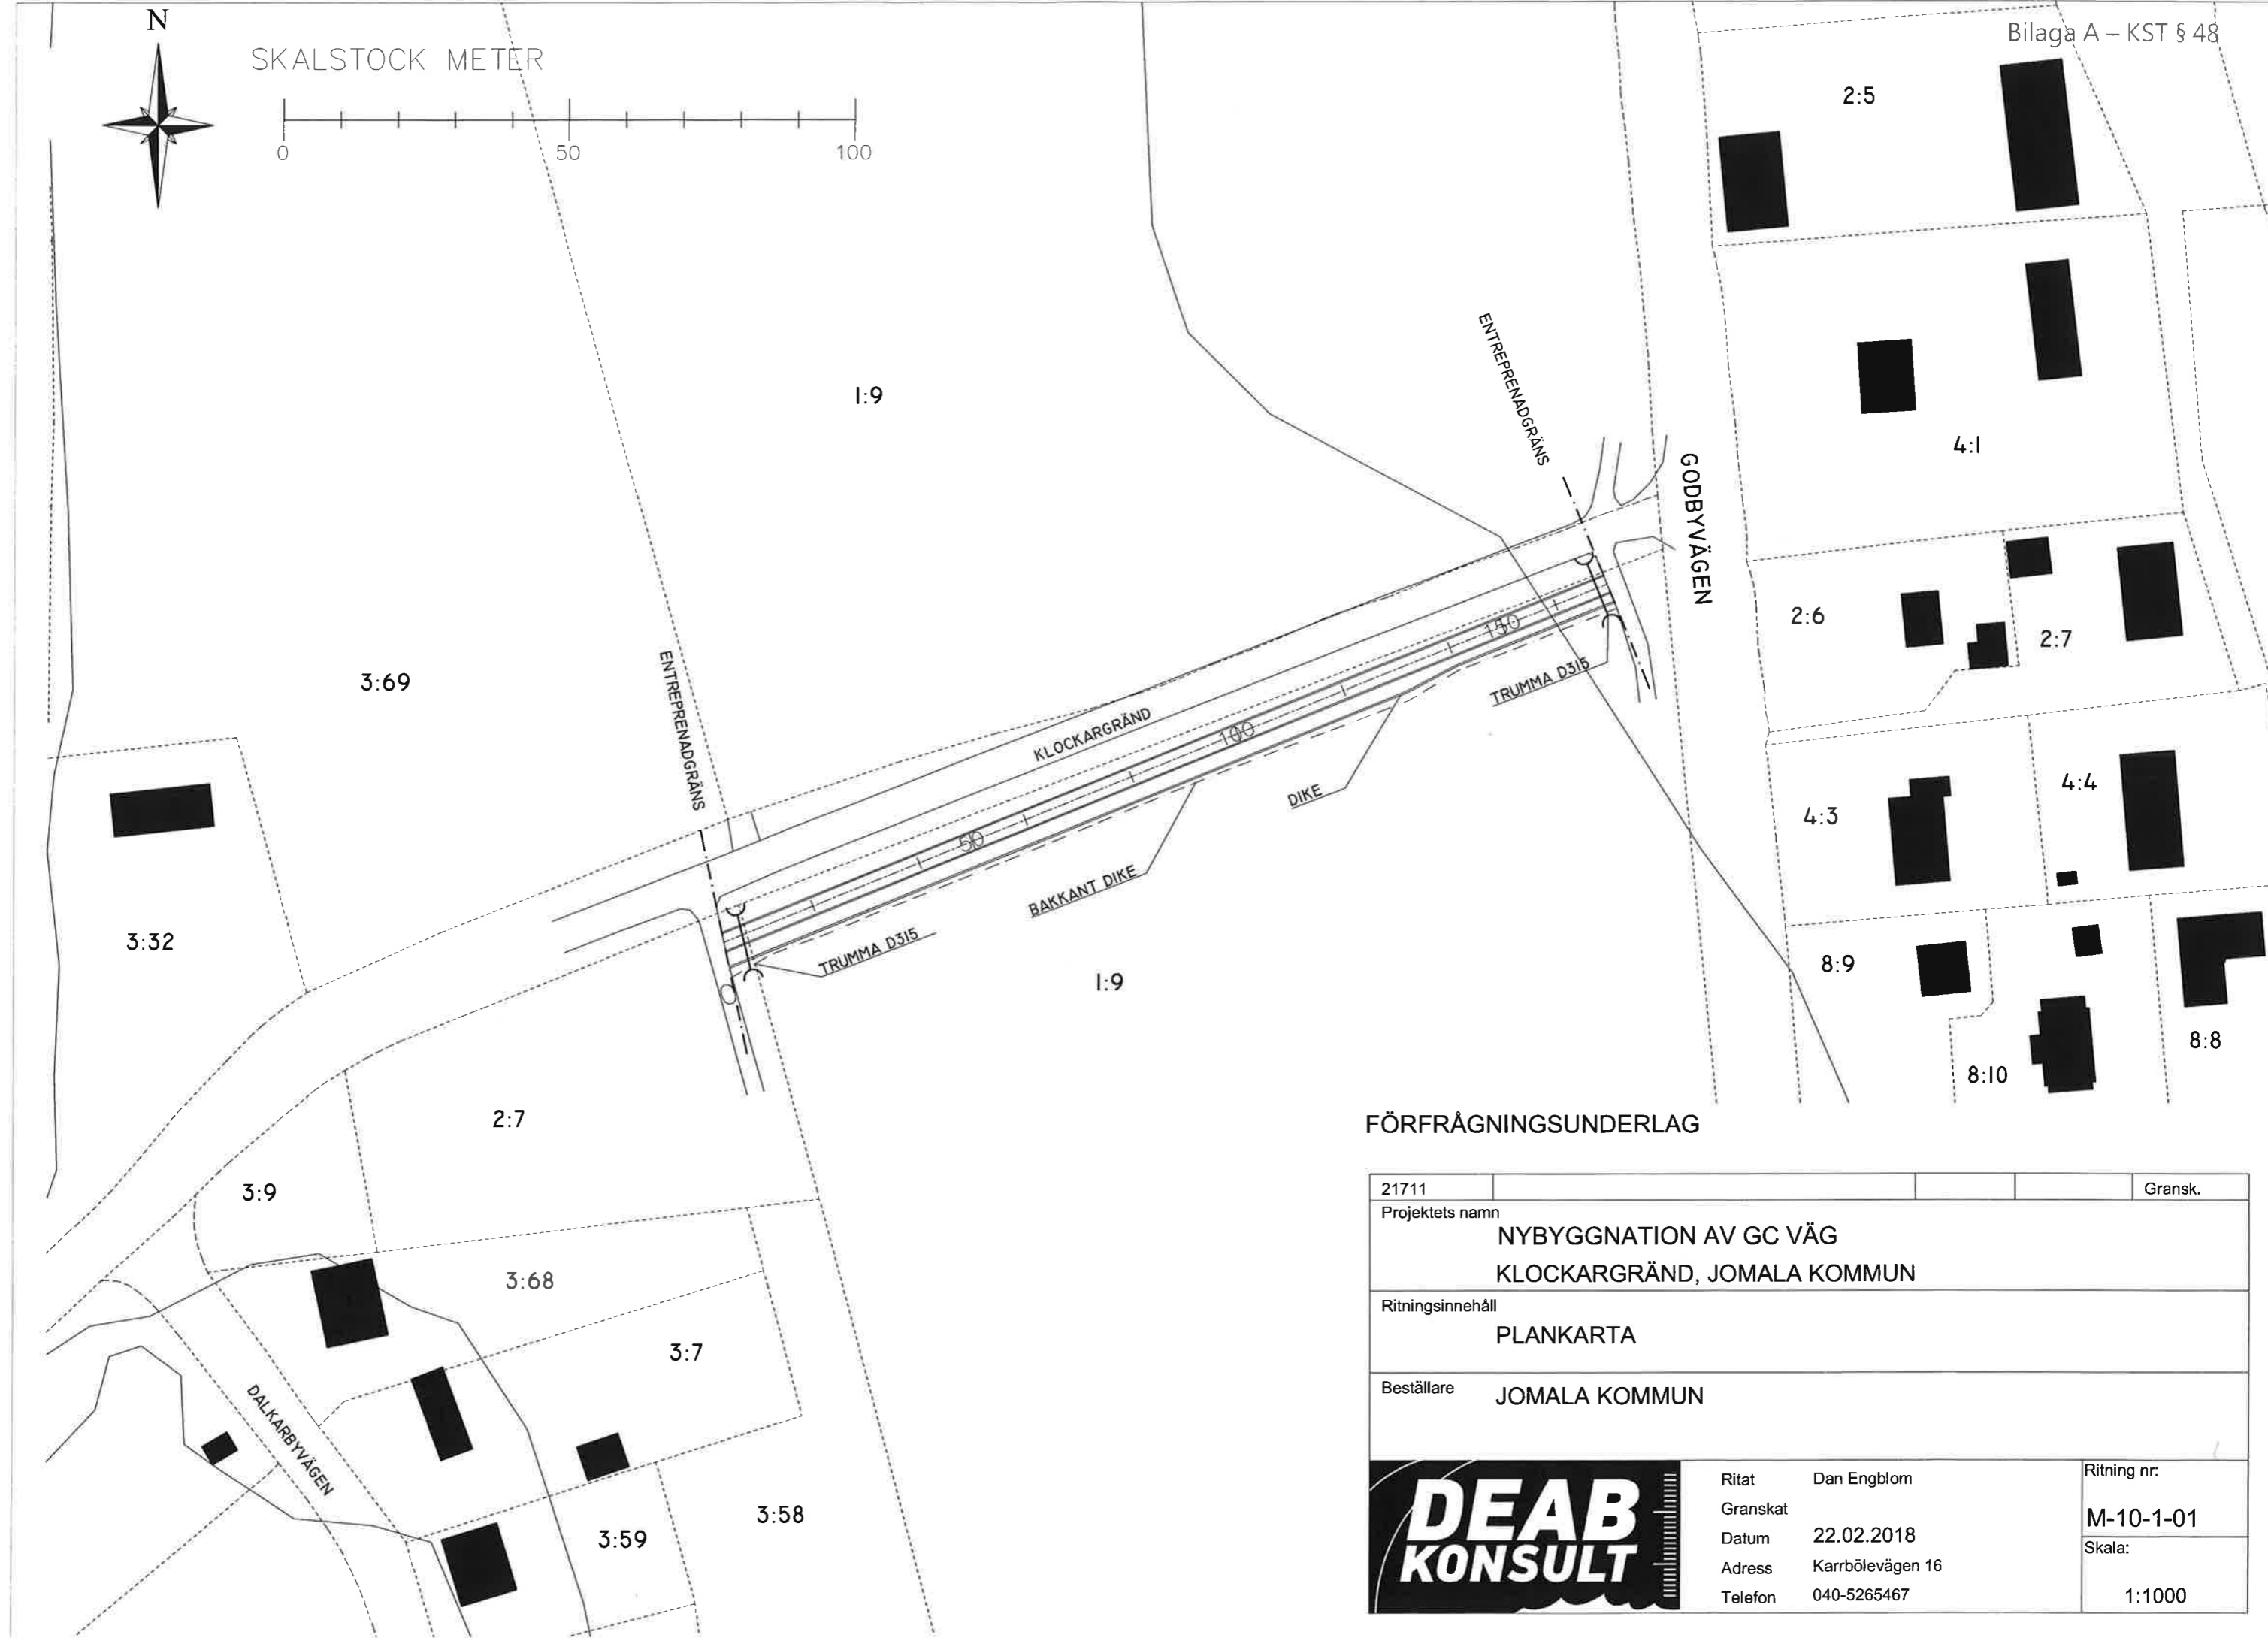

SKALSTOCK METER

FÖRFRÅGNINGSUNDERLAG

21711			Gransk.
Projektets namn NYBYGGNATION AV GC VÄG KLOCKARGRÄND, JOMALA KOMMUN			
Ritningsinnehåll PLANKARTA			
Beställare JOMALA KOMMUN			
		Ritat	Dan Engblom
		Granskat	
		Datum	22.02.2018
		Adress	Karrbölevägen 16
		Telefon	040-5265467
		Ritning nr:	M-10-1-01
		Skala:	1:1000