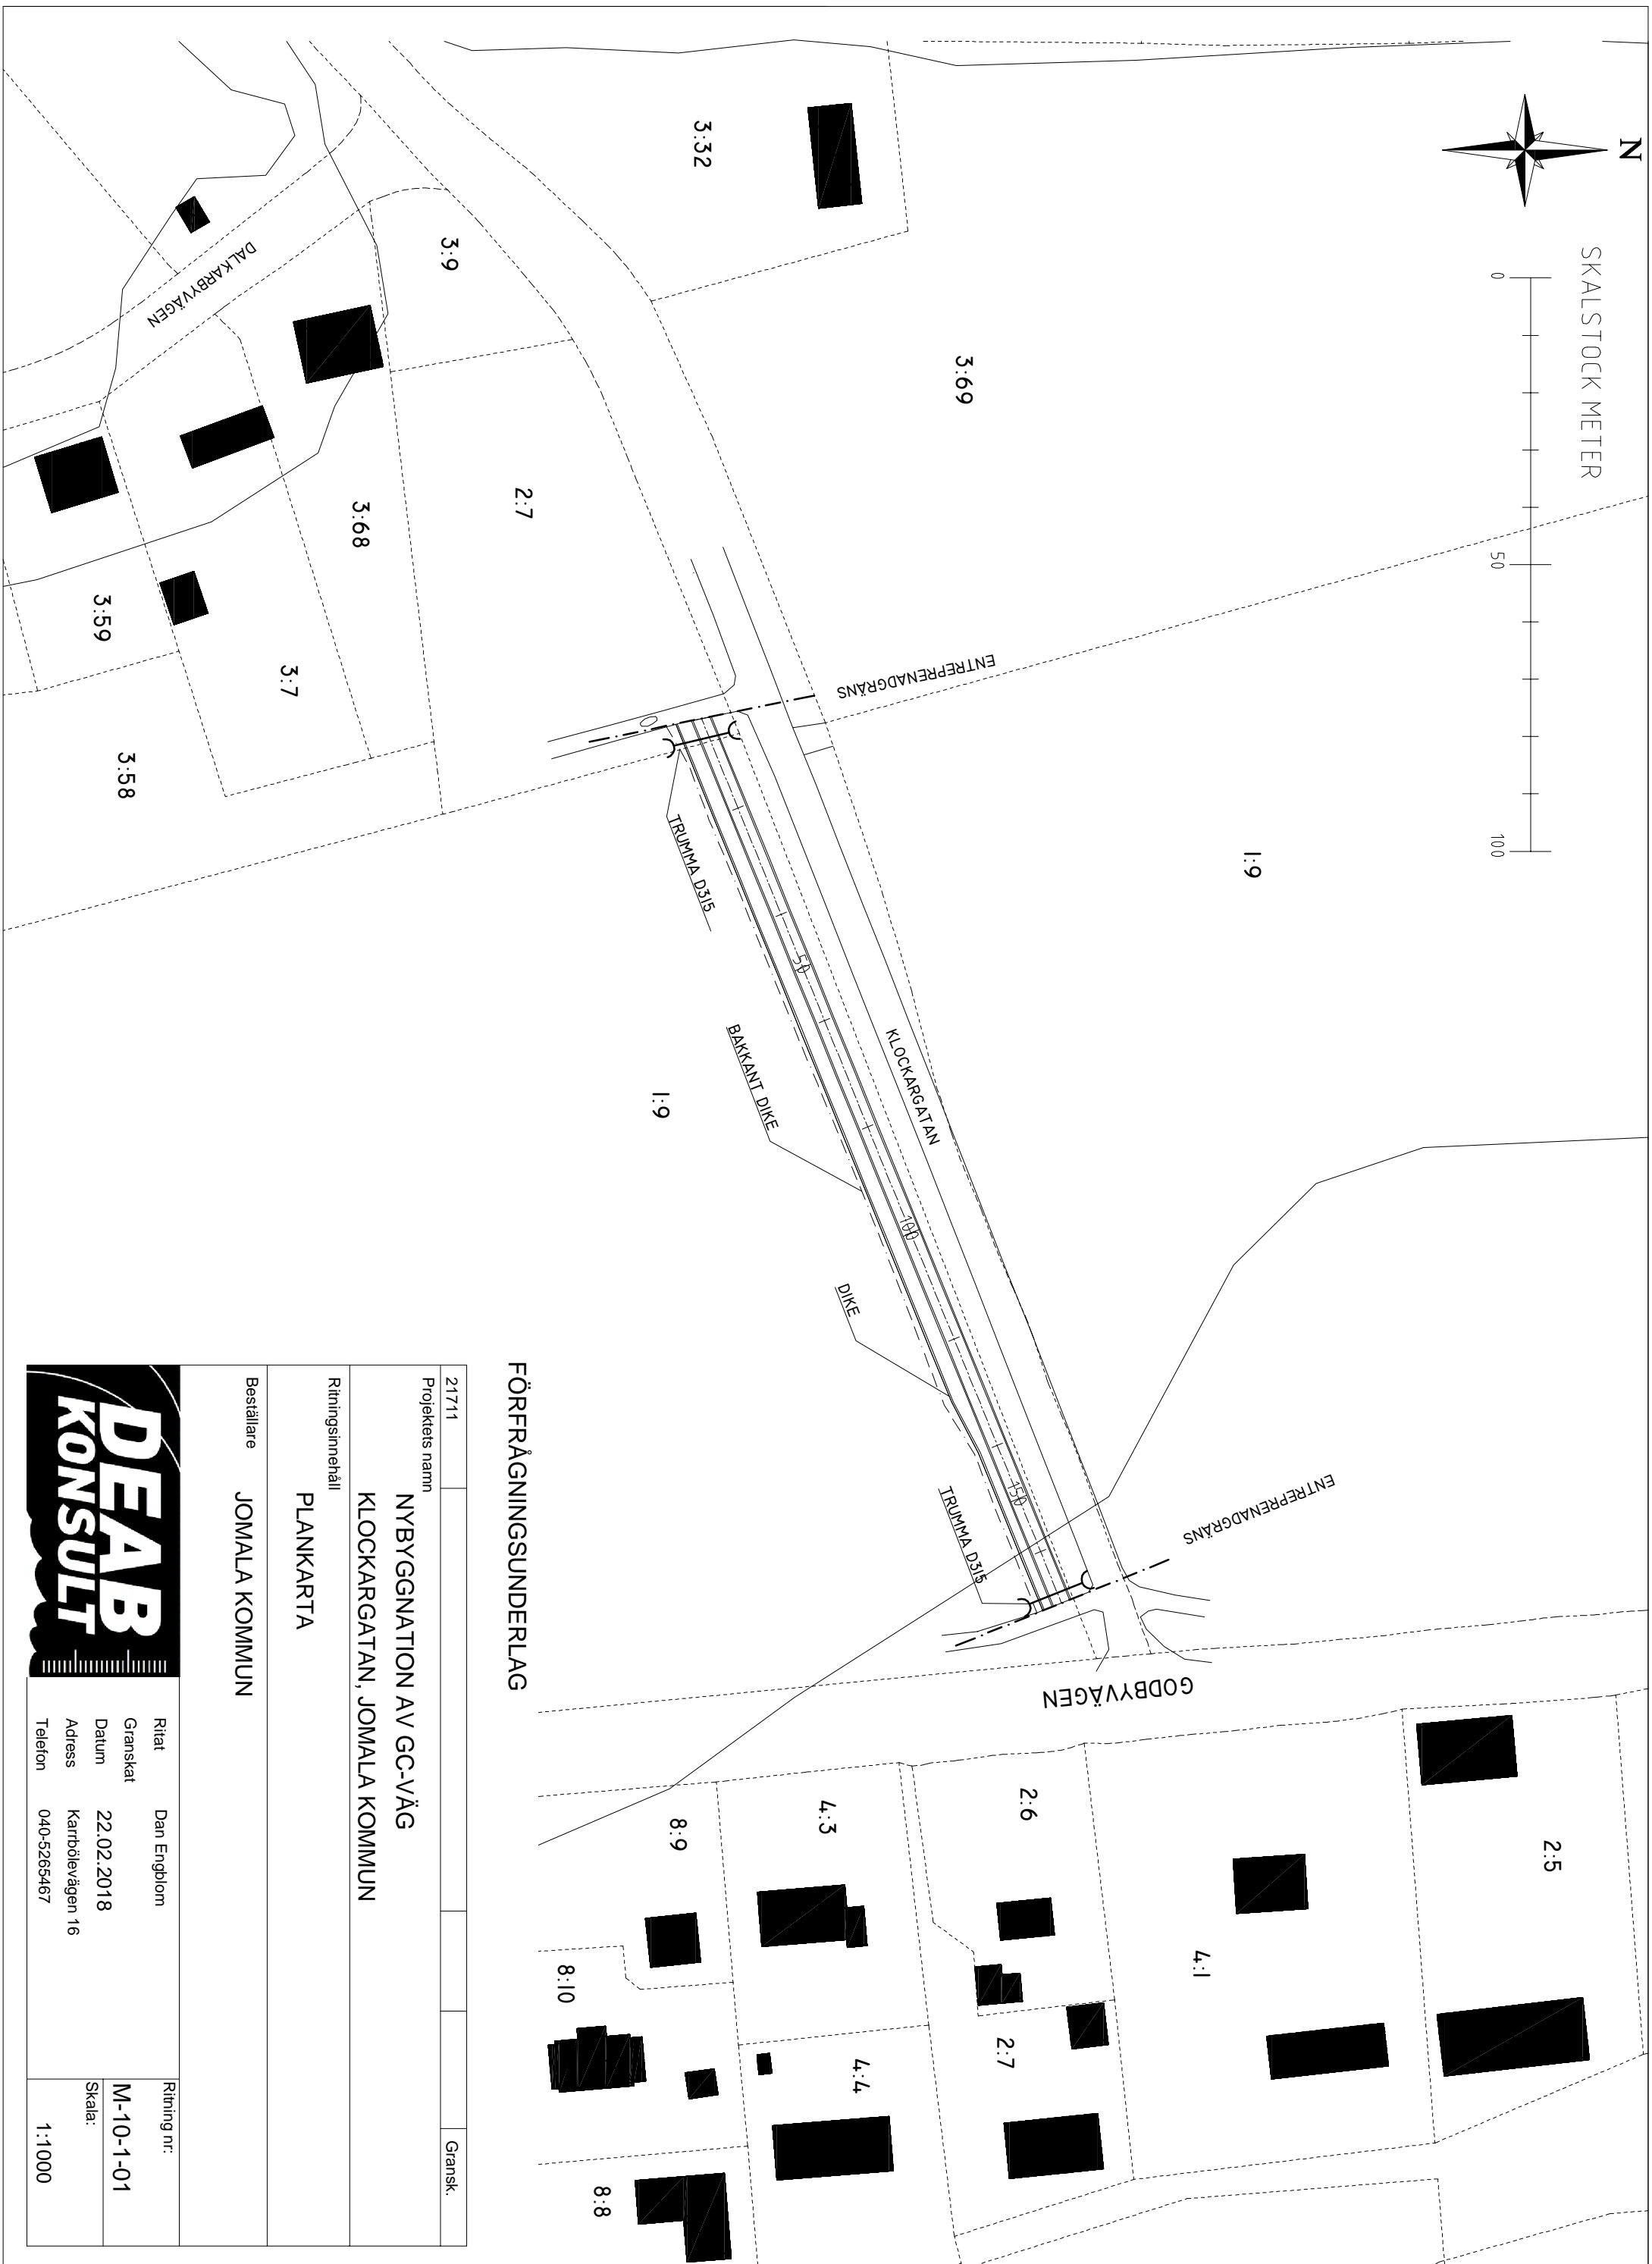

SKALSTOCK METER

FÖRFRÅGNINGSUNDERLAG

21711		Gransk.
Projektets namn NYBYGGNATION AV GC-VÄG KLOCKARGATAN, JOMALA KOMMUN		
Ritningsinnehåll PLANKARTA		
Beställare JOMALA KOMMUN		
Ritad	Dan Engblom	Ritning nr:
Granskat		M-10-1-01
Datum	22.02.2018	Skala:
Adress	Karhölevägen 16	1:1000
Telefon	040-5265467	