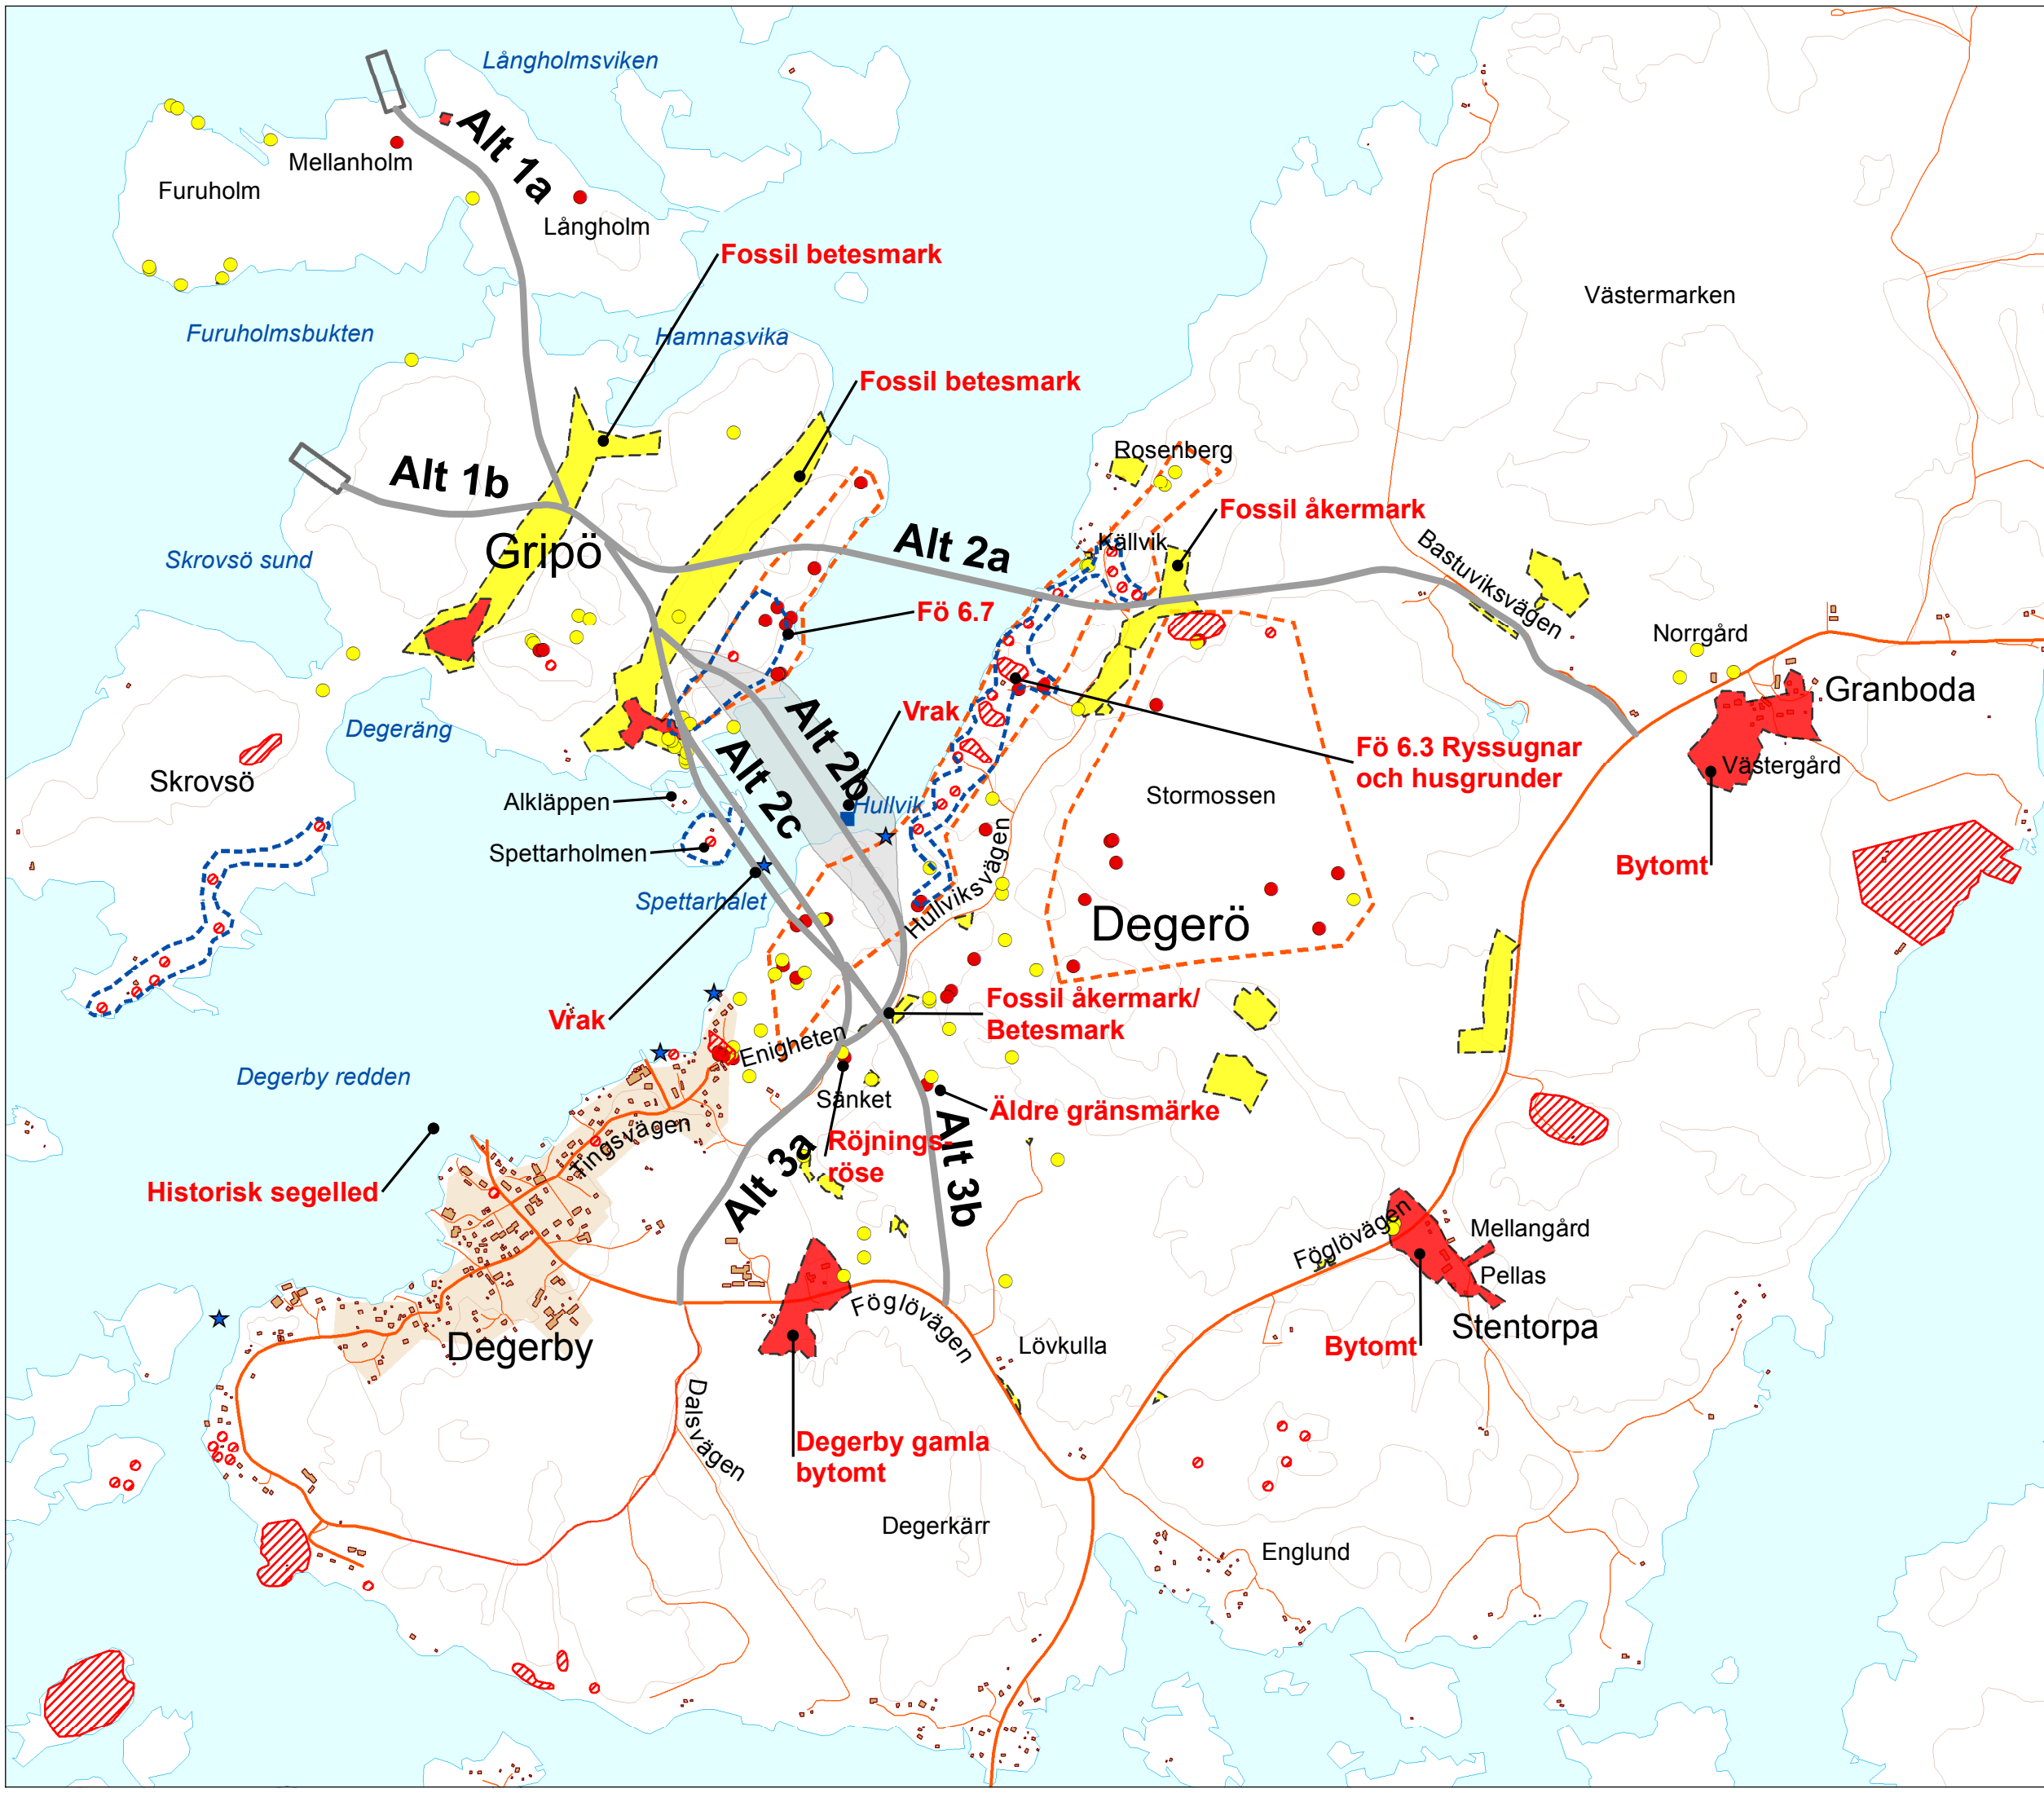

Bilaga 5

Arkeologisk inventering 2015

Punktobjekt

- Fornlämning
- Övrig kulturhistorisk lämning

Ytobjekt

- Fornlämning
- Övrig kulturhistorisk lämning
- Bevakningsområde

Marinarkeologisk inventering 2015

- Maritim lämning

Underlag från Museibyran

- ★ Maritim lämning
- Ej gränsbestämt fornlämningområde
- ▨ Fornlämningsområde

Utredningsalternativ

- Sträckningsalternativ
- Korridor
- Nytt färjefäste

© Lantmäteriverkets Terrängdatabas 05/2015

Skala 1:16 000