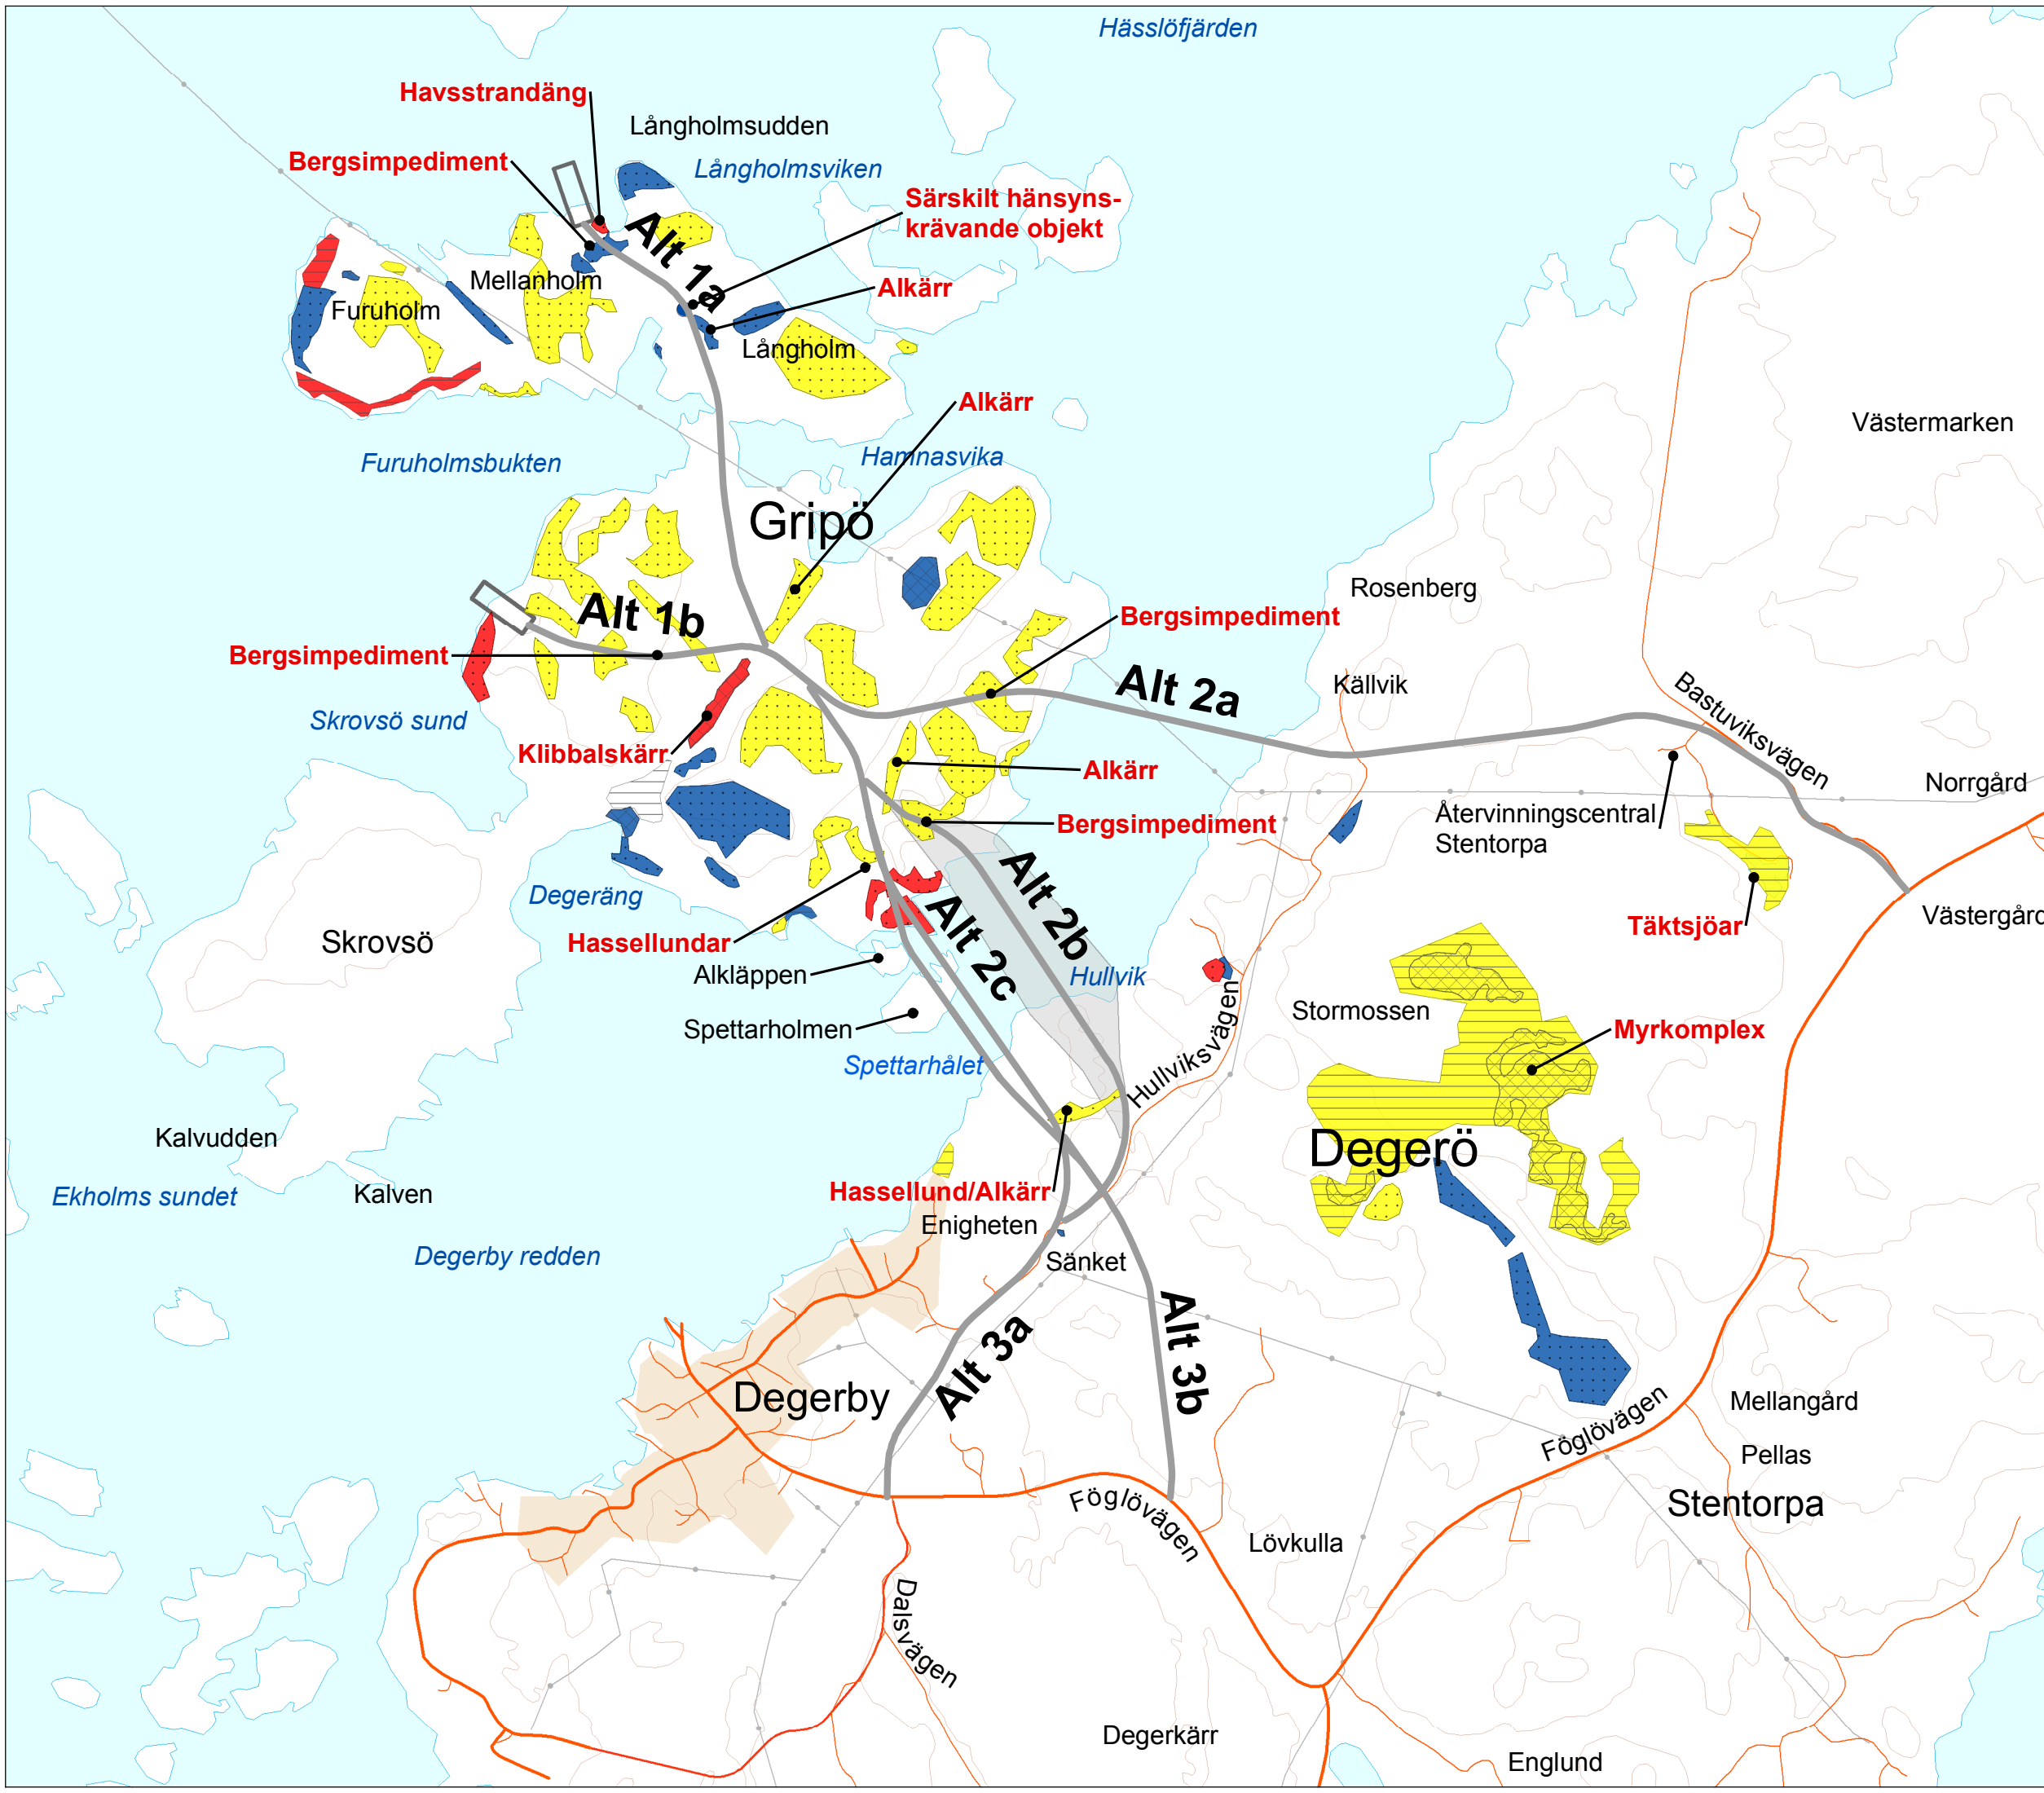

Bilaga 6

Inventering naturmiljö 2015

Inventering naturmiljö 2015

- Högsta naturvärde
- Høgt naturvärde
- Påtagligt naturvärde
- Visst naturvärde

Skyddsvärda biotoper lagstiftning

- Särskilt skyddsvärd biotop
- Särskilt hänsynkrävande biotop
- Andra värdefulla livsmiljöer

Punktobjekt

- Särskilt hänsynkrävande objekt

Utredningsalternativ

- Sträckningsalternativ
- Korridor
- Nytt färjefäste

© Lantmäteriverkets Terrängdatabas 05/2015