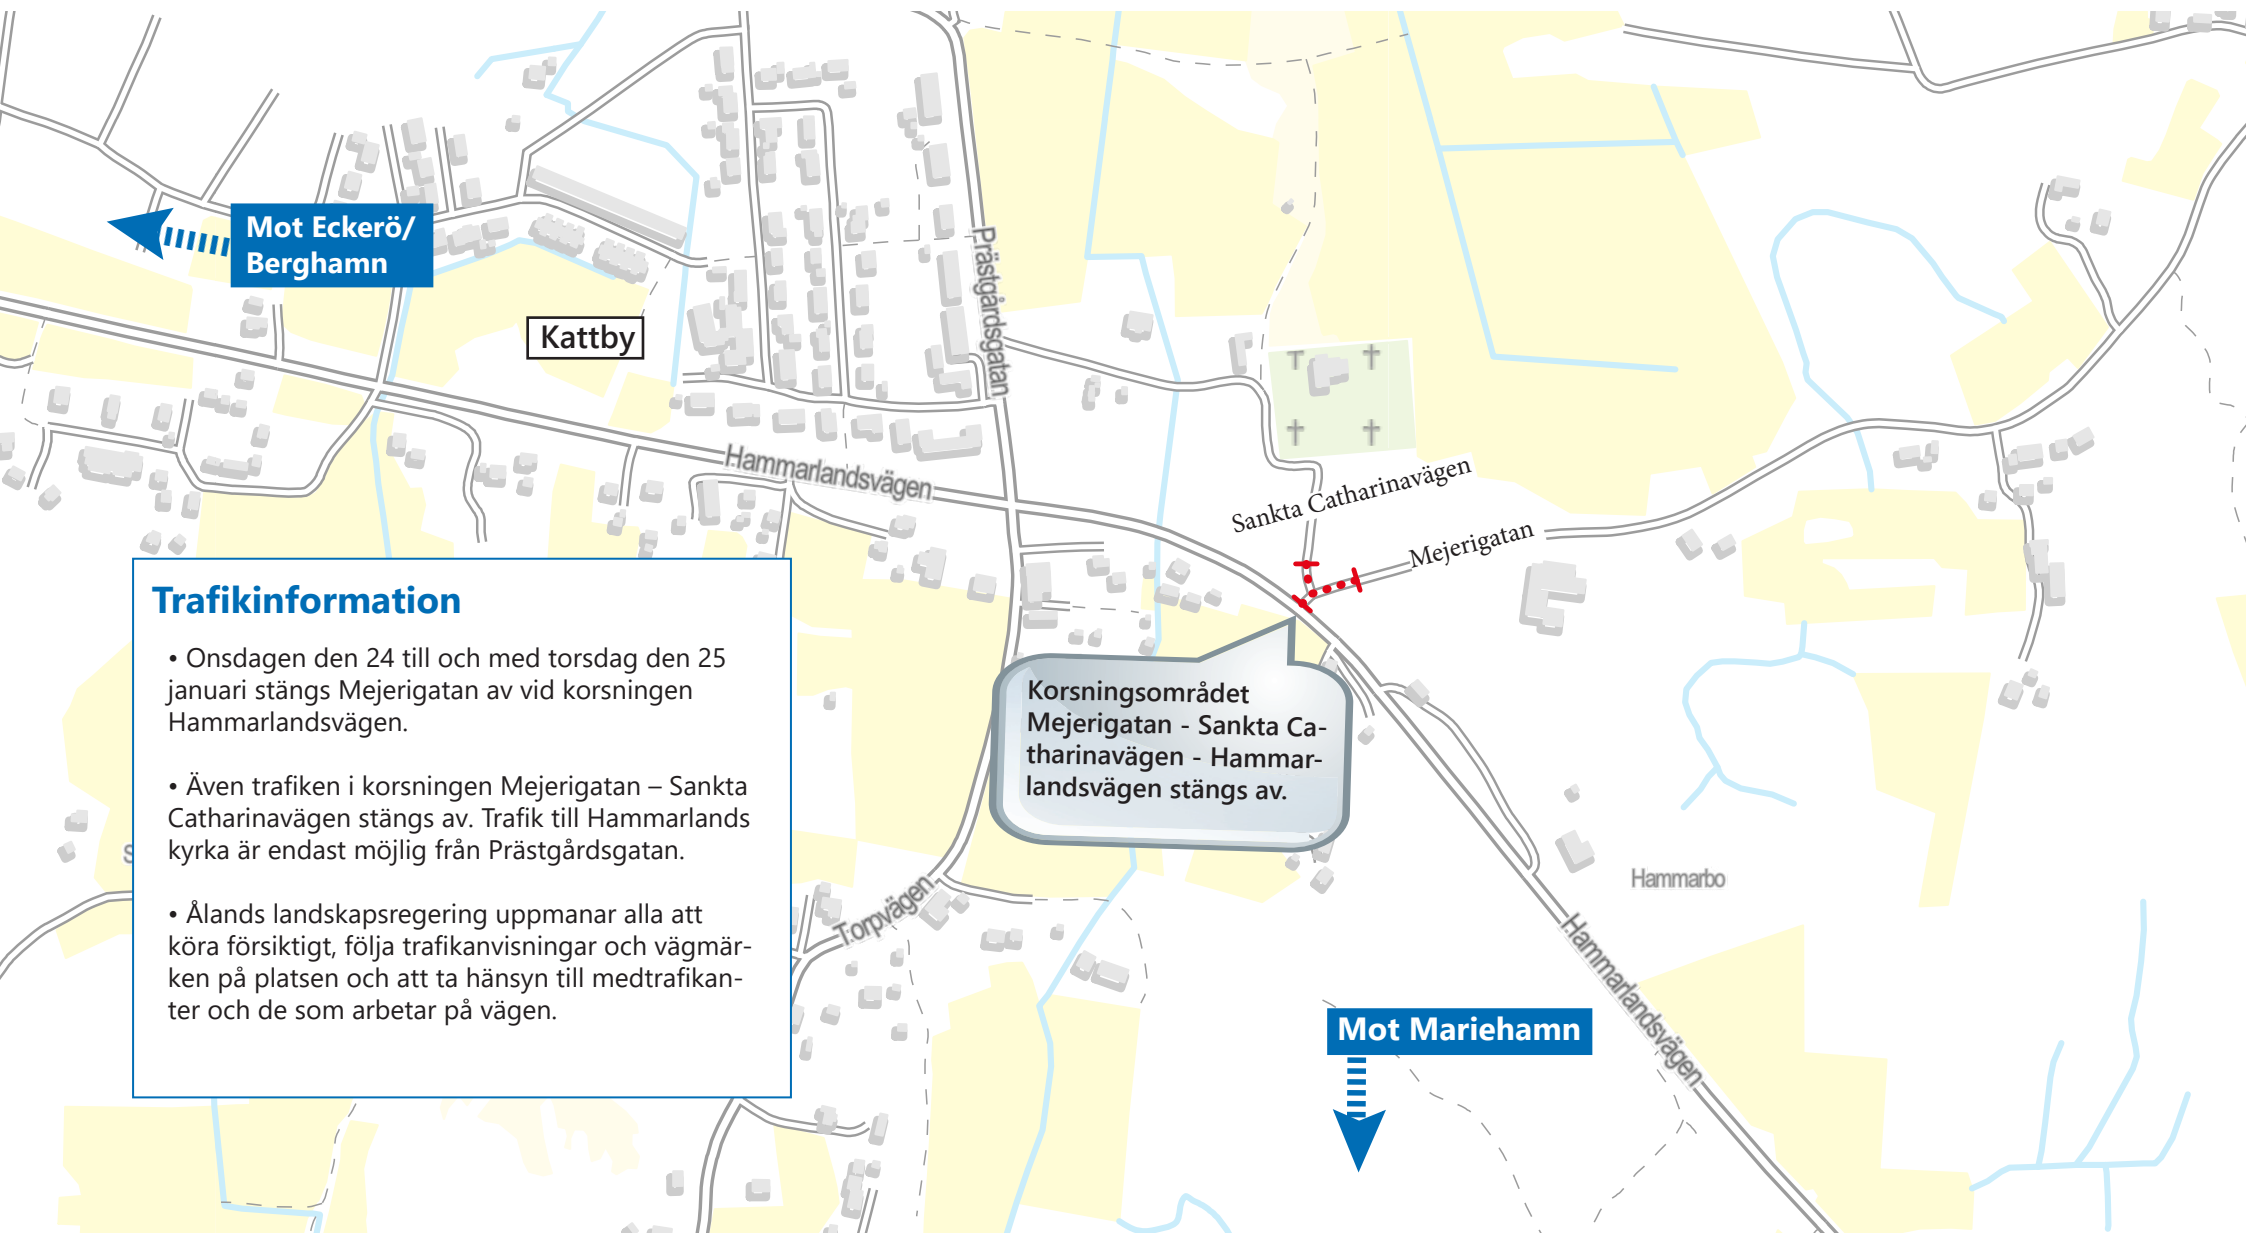

## Temporär avstängning onsdagen 24.1.2024 till och med torsdagen 25.1.2024 på del av Mejerigatan, Hammarlands kommun

### Trafikinformation

- Onsdagen den 24 till och med torsdag den 25 januari stängs Mejerigatan av vid korsningen Hammarlandsvägen.
- Även trafiken i korsningen Mejerigatan – Sankta Catharinavägen stängs av. Trafik till Hammarlands kyrka är endast möjlig från Prästgårdsgatan.
- Ålands landskapsregering uppmanar alla att köra försiktigt, följa trafikankvisningar och vägmärken på platsen och att ta hänsyn till medtrafikanter och de som arbetar på vägen.