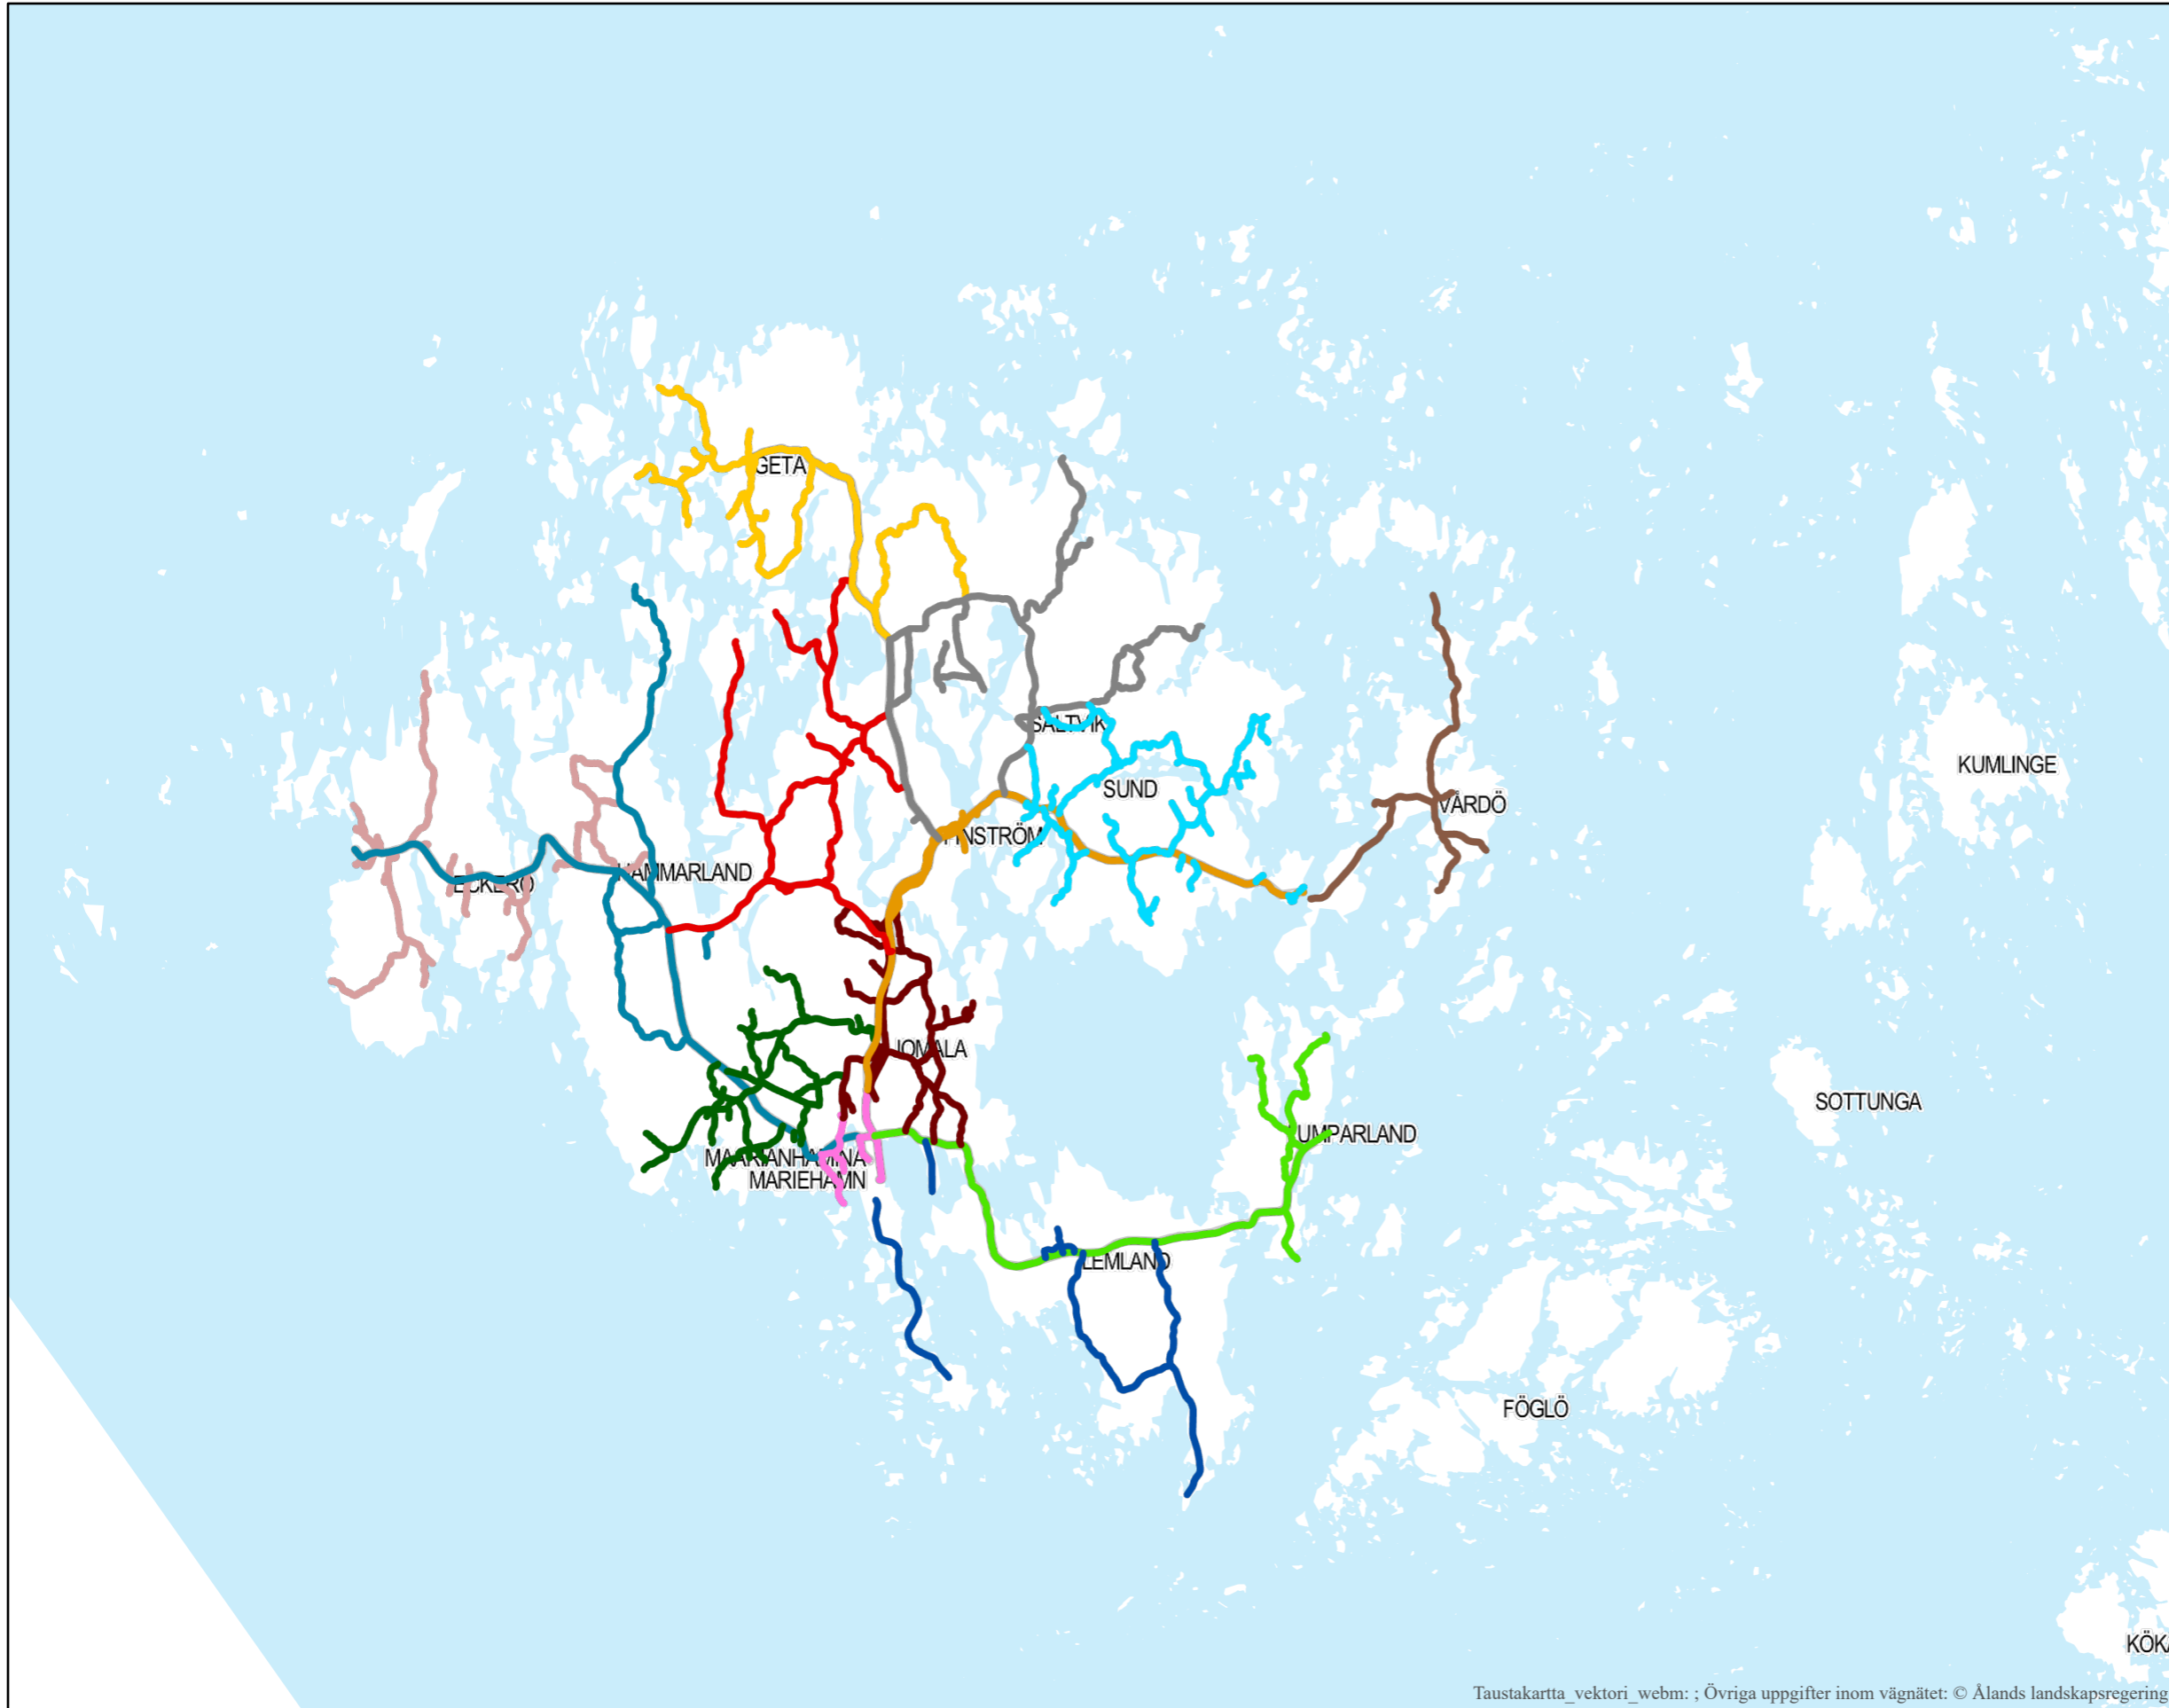

Plogningsdistrikt fasta Åland & Vårdö

Ålands landskapsregering
30.11.2021

Teckenförklaring

Övriga uppgifter inom vägnätet

1	1
2	2
3	3
4	4
5	5
5/7	5/7
6	6
7	7
8	8
9	9
10	10
11	11
12	12

Taustakartta_vektori_webm: ; Övriga uppgifter inom vägnätet: © Ålands landskapsregering